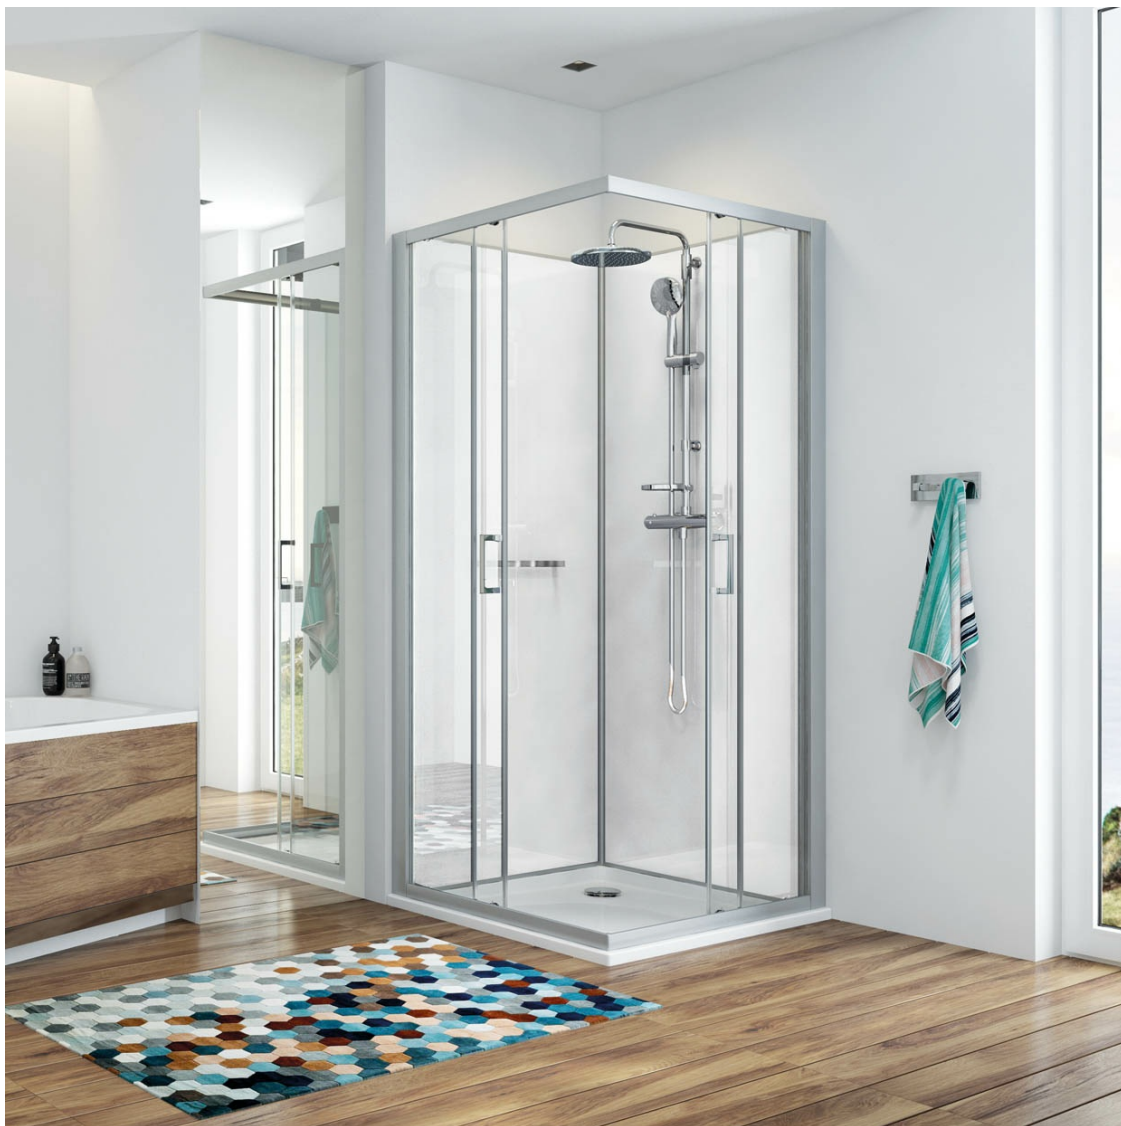

LEDA

CABINE PORTES COULISSANTES KARA MINÉRAL 2

CABINE DE DOUCHE KARA MINÉRAL 2 AVEC RECEVEUR EN BÉTON MINÉRAL

Code produit: CABINE PORTES COULISSANTES KARA MINÉRAL 2

Prix public HT:

1 883,42 €

Un receveur en béton minéral équipe la cabine montée sans vis ni silicone garantissant une installation pérenne à l'aspect impeccable et facile à l'entretenir.

Le receveur ultra-rigide et ultrafin atténue le bruit et apporte une valeur esthétique et fonctionnelle aussi bien en rénovation que dans le neuf. Il offre une facilité d'installation : posé, encastré ou surélevé. Assemblage des panneaux par l'intérieur. Étanchéité assurée sans silicone.

Solutions avec les portes coulissantes ou la porte pivotante. Choix de vitrage transparent ou sérigraphié.

Profilés argent mat. Panneaux de fond en verre blanc ou gris métallisé.

Le châssis et le tablier métal sont disponibles en option pour une pose surélevée.

Longueur [mm] : 800

Largeur [mm] : 800

Hauteur [mm] : 2000-2440

Passage [mm] : 393