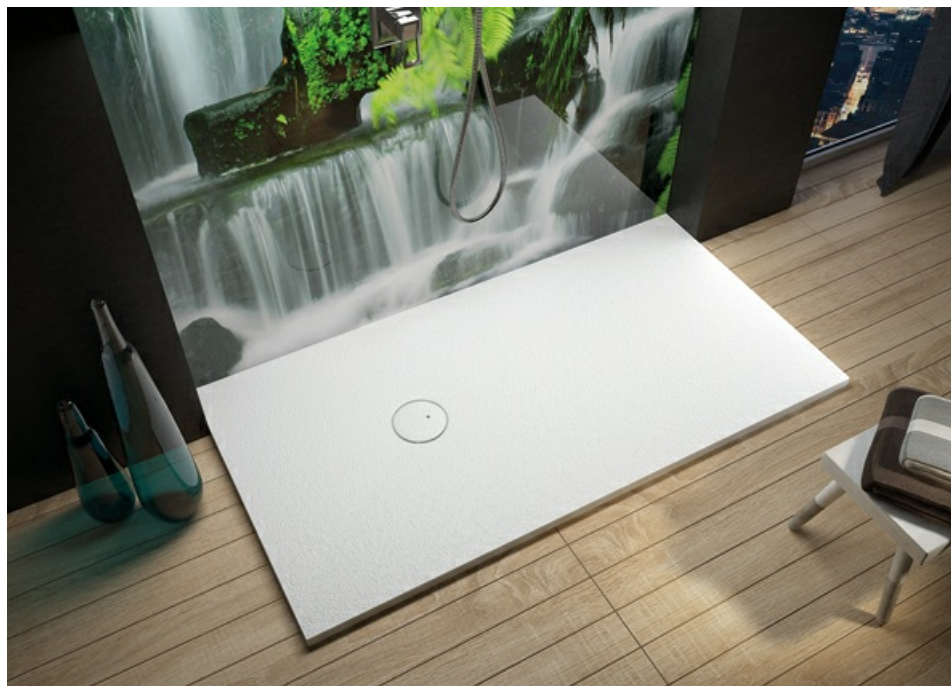

LEDA

RECEVEUR RECTANGLE YAGO

RECEVEUR DE DOUCHE EN BÉTON MINÉRAL AJUSTABLE

Code produit: RECEVEUR RECTANGLE YAGO

Prix public HT:

581,49 €

Pour toutes les configurations particulières nécessitant un ajustement ou une découpe, ce receveur de douche en béton minéral recoupable trouvera sa place. La découpe peut être effectuée en place sur le chantier avec un disque diamant. Le receveur est extra-plat, 30 mm d'épaisseur, en matière extrêmement rigide particulièrement adaptée aux grandes dimensions. Il peut être installé posé sur le sol, encastré ou surélevé sur des pieds. Sa surface est structurée aspect pierre minérale, recouverte d'une couche de gelcoat semi-mat, chaude et soyeuse au toucher. Yago est disponible en 5 couleurs et s'adaptera à toutes les ambiances.

Longueur [mm] : 900-1000

Largeur [mm] : 700-800

Hauteur [mm] : 30

Équipement standard

receveur, notice de montage, bon de garantie