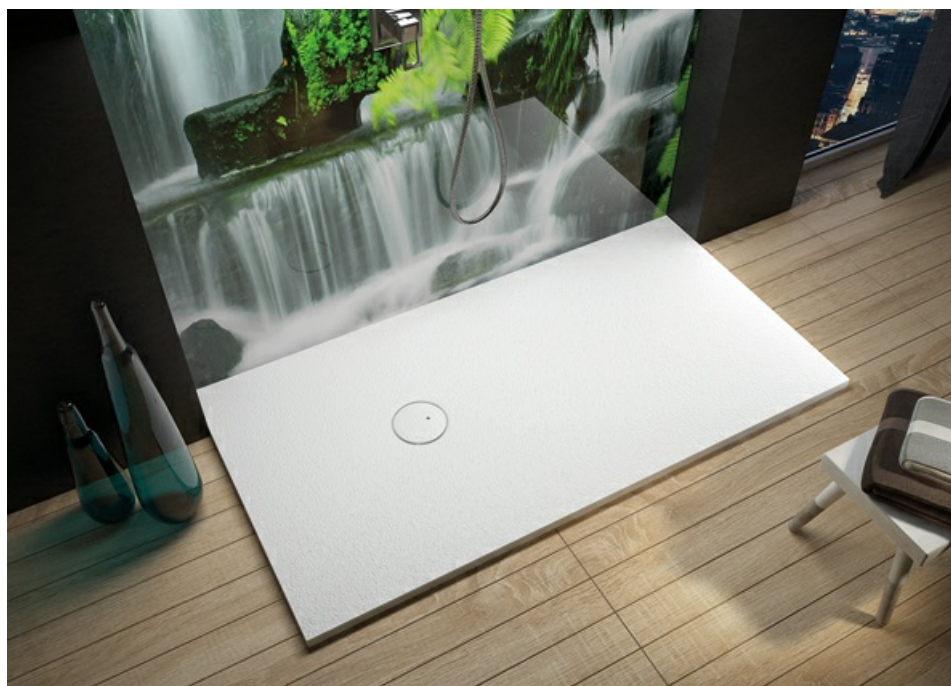

## RECEVEUR RECTANGLE YAGO

### RECEVEUR DE DOUCHE EN BÉTON MINÉRAL AJUSTABLE

Code produit: RECEVEUR RECTANGLE YAGO

Prix public HT:

**493,10 €**

Pour toutes les configurations particulières nécessitant un ajustement ou une découpe, ce receveur de douche en béton minéral recoupable trouvera sa place. La découpe peut être effectuée en place sur le chantier avec un disque diamant. Le receveur est extra-plat, 30 mm d'épaisseur, en matière extrêmement rigide particulièrement adaptée aux grandes dimensions. Il peut être installé posé sur le sol, encastré ou surélevé sur des pieds. Sa surface est structurée aspect pierre minérale, recouverte d'une couche de gelcoat semi-mat, chaude et soyeuse au toucher. Yago est disponible en 5 couleurs et s'adaptera à toutes les ambiances.

Longueur [mm] : 900-1000

Largeur [mm] : 700-800

Hauteur [mm] : 30

---

Équipement standard

receveur, notice de montage, bon de  
garantie