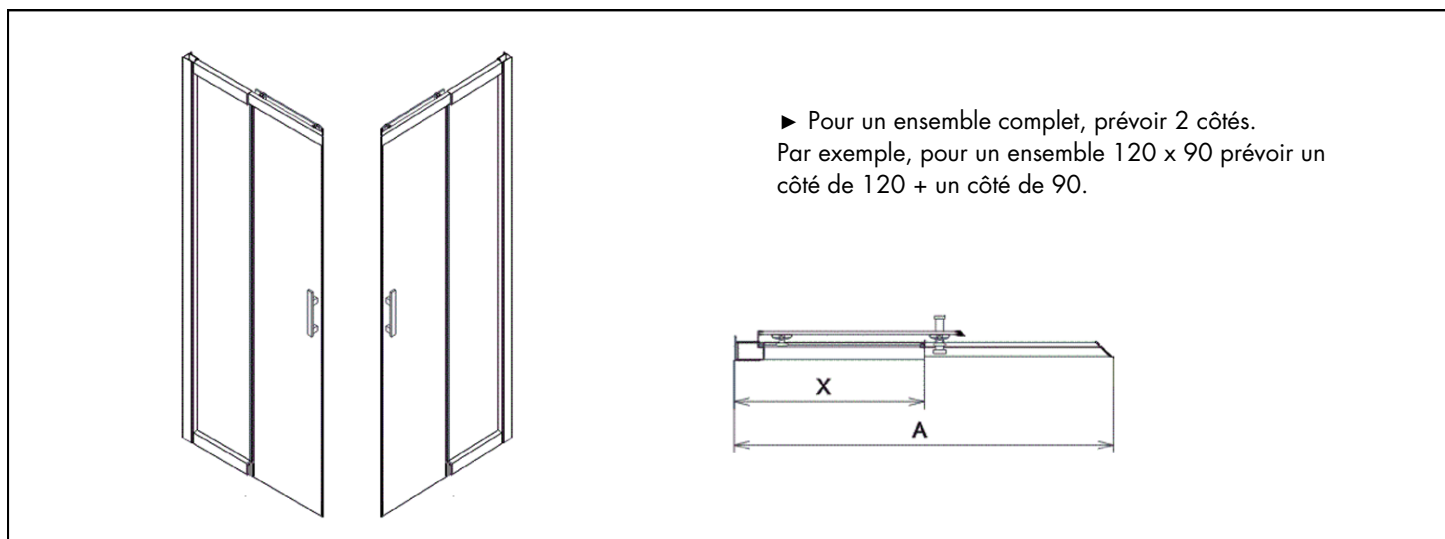

Portes Couissantes 2 Vantaux Sans Seuil

DESCRIPTION :

- Dimensions : 2000 mm
- Vitrage de Sécurité : Porte : 6 mm / Partie fixe : 4 mm
- Compensation Murale : 30 mm
- Profilé d'élargissement : 35 mm

(permet de modifier les côtes de réglage sur 1 ou 2 côtés)

Disponible
en sur-mesure

Paroi RÉVERSIBLE

Vitrage traité
GLASS PROTECT

Portes Couissantes 2 Vantaux Sans Seuil

PORTES COULISSANTES :

► Pour un ensemble complet, prévoir 2 côtés.
Par exemple, pour un ensemble 120 x 90 prévoir un côté de 120 + un côté de 90.

Désignation	Hauteur en mm	Y en mm	Z en mm
JAZZ+ ANGLE COULISSANT 2 x 2 Vx SANS SEUIL CÔTÉ 80	2000	770 - 800	352 - 382
JAZZ+ ANGLE COULISSANT 2 x 2 Vx SANS SEUIL CÔTÉ 90	2000	870 - 900	402 - 432
JAZZ+ ANGLE COULISSANT 2 x 2 Vx SANS SEUIL CÔTÉ 100	2000	970 - 1000	458 - 478
JAZZ+ ANGLE COULISSANT 2 x 2 Vx SANS SEUIL CÔTÉ 120	2000	1170 - 1200	558 - 578