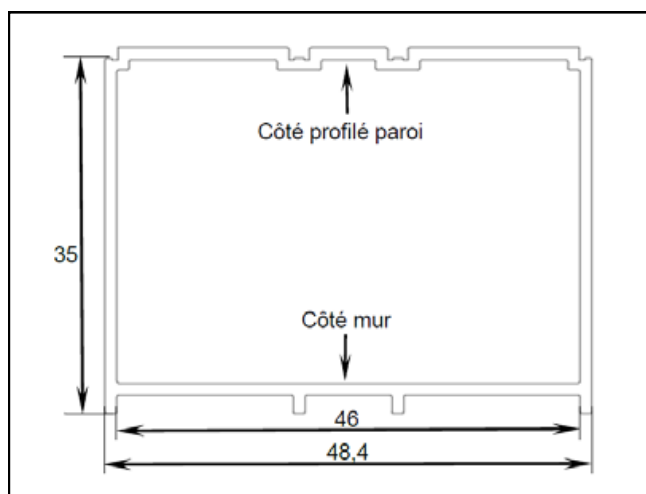

PROFILÉ ÉLARGISSEMENT :