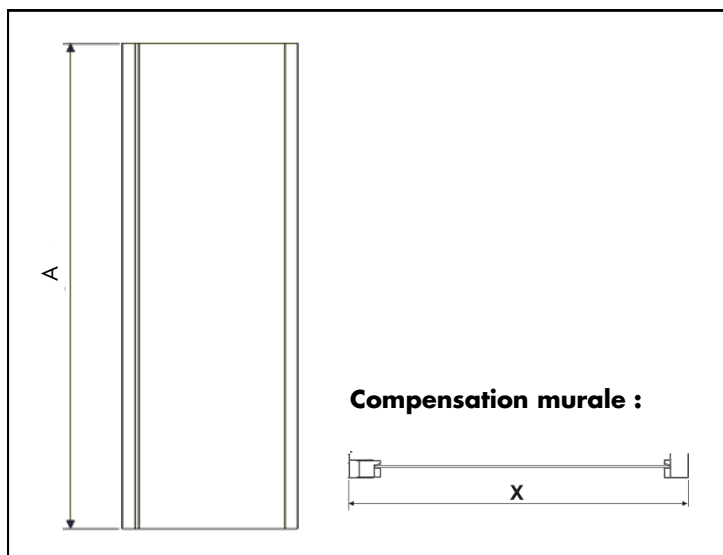

PAROI FIXE :