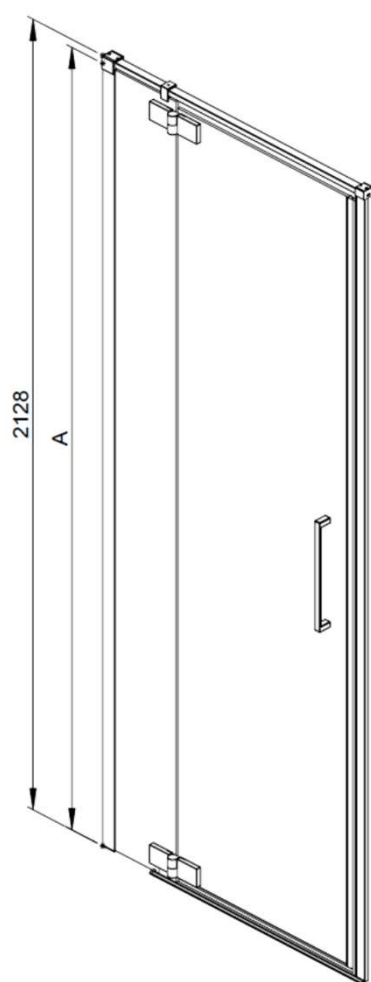

ALTUS

PAROI DE DOUCHE

LEDA

PORTE PIVOTANTE AVEC PARTIE FIXE EN LIGNE

DESCRIPTIF DU PRODUIT

Paroi de douche à porte pivotante avec partie fixe en ligne pour un montage en niche.
Verre transparent de 8mm anticalcaire. Profilés argent brillant.

+ PRODUIT

Grande poignée d'ouverture
Traitement anticalcaire Glass Protect.

Gamme	ALTUS
Solution d'ouverture	Porte pivotante
Hauteur en cm	210
Vitrage/épaisseur	8mm
Vitrage/finitions	Transparent
Vitrage/traitement anticalcaire	Oui
Profilés/ finition	Argent brillant
Réversibilité	Non
Durée de garantie	2+1 (l'année supplémentaire sur l'enregistrement via le site internet)
Nombre des dimensions dans cette solution d'ouverture	4

2022-09-22

ALTUS PAROI DE DOUCHE

LEDA

PORTE PIVOTANTE AVEC PARTIE FIXE EN LIGNE

ALTUS	A (mm)	B (mm)	C (mm)	D (mm)	E (mm)	X (mm)
800	2100	770-800	865-885	141	615	575
900	2100	870-900	965-985	241	615	575
1000	2100	970-1000	765-785	341	615	575
1200	2100	1170-1200	765-785	541	6	575