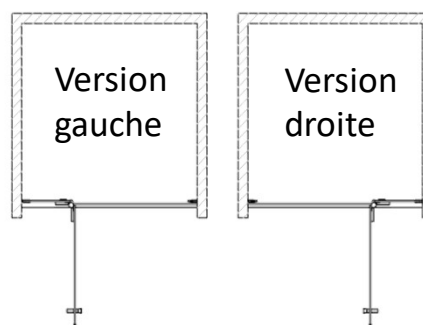

ALTUS

PAROI DE DOUCHE

LEDA

PORTE PIVOTANTE AVEC PARTIE FIXE EN LIGNE

DESCRIPTIF DU PRODUIT

Paroi de douche à porte pivotante avec partie fixe en ligne pour un montage en niche.
Verre transparent de 8mm anticalcaire. Profilés argent brillant.

+ PRODUIT

Grande poignée d'ouverture
Traitement anticalcaire Glass Protect.

Gamme	ALTUS
Solution d'ouverture	Porte pivotante
Hauteur en cm	210
Vitrage/épaisseur	8mm
Vitrage/finitions	Transparent
Vitrage/traitement anticalcaire	Oui
Profilés/ finition	Argent brillant
Réversibilité	Non
Durée de garantie	2+1 (l'année supplémentaire sur l'enregistrement via le site internet)
Nombre des dimensions dans cette solution d'ouverture	4

2022-09-22

ALTUS PAROI DE DOUCHE

LEDA

PORTE PIVOTANTE AVEC PARTIE FIXE EN LIGNE

ALTUS	A (mm)	B (mm)	C (mm)	D (mm)	E (mm)	X (mm)
800	2100	770-800	865-885	141	615	575
900	2100	870-900	965-985	241	615	575
1000	2100	970-1000	765-785	341	615	575
1200	2100	1170-1200	765-785	541	6	575