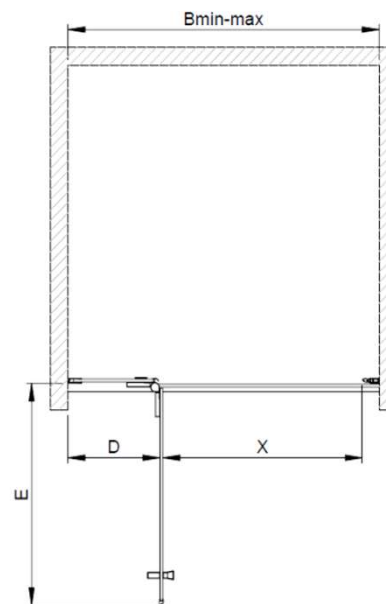

ALTUS

PAROI DE DOUCHE

LEDA

PORTE PIVOTANTE AVEC PARTIE FIXE EN LIGNE

DESCRIPTIF DU PRODUIT

Paroi de douche à porte pivotante avec partie fixe en ligne pour un montage en niche.
Verre transparent de 8mm anticalcaire. Profilés argent brillant.

+ PRODUIT

Grande poignée d'ouverture
Traitement anticalcaire Glass Protect.

Gamme	ALTUS
Solution d'ouverture	Porte pivotante
Hauteur en cm	210
Vitrage/épaisseur	8mm
Vitrage/finitions	Transparent
Vitrage/traitement anticalcaire	Oui
Profilés/ finition	Argent brillant
Réversibilité	Non
Durée de garantie	2+1 (l'année supplémentaire sur l'enregistrement via le site internet)
Nombre des dimensions dans cette solution d'ouverture	4

2022-09-22

ALTUS PAROI DE DOUCHE

LEDA

PORTE PIVOTANTE AVEC PARTIE FIXE EN LIGNE

ALTUS	A (mm)	B (mm)	C (mm)	D (mm)	E (mm)	X (mm)
800	2100	770-800	865-885	141	615	575
900	2100	870-900	965-985	241	615	575
1000	2100	970-1000	765-785	341	615	575
1200	2100	1170-1200	765-785	541	6	575