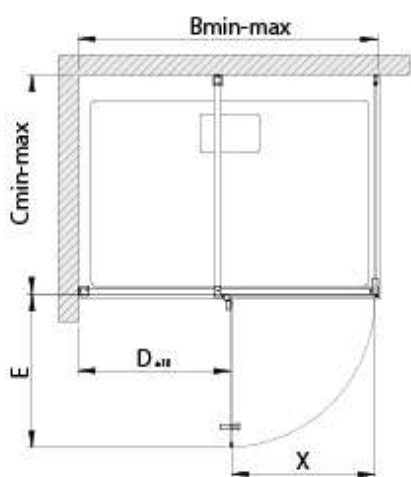

ALTUS

PAROI DE DOUCHE

LEDA

PORTE PIVOTANTE AVEC PARTIE FIXE EN LIGNE
ET RETOUR FIXE A 90°

ALTUS (<1200)	A (mm)	B (mm)	C (mm)	D (mm)	E (mm)	X (mm)
800X1300	2100	1265-1285	765-765	582	715	675
800X1400	2100	1365-1385	765-785	682	715	675
800X1500	2100	1465-1485	765-785	782	715	675
800X1600	2100	1565-1585	765-785	882	715	675
800X1700	2100	1665-1685	765-785	982	715	675
800X1800	2100	1765-1785	765-785	1082	715	675
900X1300	2100	1265-1285	865-885	582	715	675
900X1400	2100	1365-1385	865-885	682	715	675
900X1500	2100	1465-1485	865-885	782	715	675
900X1600	2100	1565-1585	865-885	882	715	675
900X1700	2100	1665-1685	865-885	982	715	675
900X1800	2100	1765-1785	865-885	1082	715	675