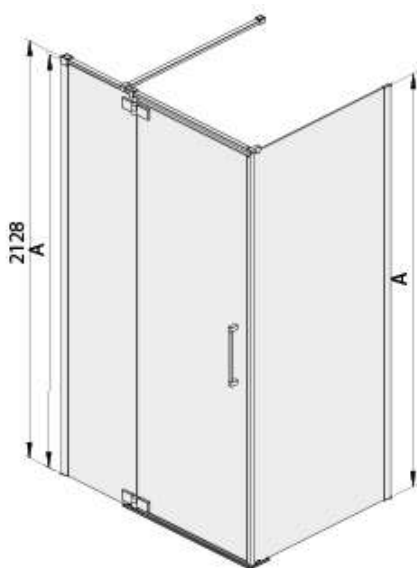

ALTUS PAROI DE DOUCHE

LEDA

PORTE PIVOTANTE AVEC PARTIE FIXE EN LIGNE
ET RETOUR FIXE A 90°

Version gauche

ALTUS (≤ 1200)	A (mm)	B (mm)	C (mm)	D (mm)	E (mm)	X (mm)
900X900	2100	865-885	865-885	182	715	675
1000X1000	2100	965-985	965-985	282	715	675
800X1000	2100	965-985	765-785	282	715	675
800X1200	2100	1165-1185	765-785	482	715	675
900X1000	2100	965-985	865-885	282	715	675
900X1200	2100	1165-1185	865-885	482	715	675
1000X1200	2100	1165-1185	965-985	482	715	675