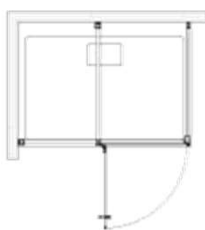

### DESCRIPTIF DU PRODUIT

Paroi de douche à porte pivotante avec partie fixe en ligne et retour à 90° pour un montage en angle.  
Verre transparent de 8mm anticalcaire. Profilés argent brillant.

# LEDA

PORTE PIVOTANTE AVEC PARTIE FIXE EN LIGNE  
ET RETOUR FIXE A 90°

Version gauche

Version gauche

| ALTUS (≤ 1200) | A (mm) | B (mm)    | C (mm)  | D (mm) | E (mm) | X (mm) |
|----------------|--------|-----------|---------|--------|--------|--------|
| 900X900        | 2100   | 865-885   | 865-885 | 182    | 715    | 675    |
| 1000X1000      | 2100   | 965-985   | 965-985 | 282    | 715    | 675    |
| 800X1000       | 2100   | 965-985   | 765-785 | 282    | 715    | 675    |
| 800X1200       | 2100   | 1165-1185 | 765-785 | 482    | 715    | 675    |
| 900X1000       | 2100   | 965-985   | 865-885 | 282    | 715    | 675    |
| 900X1200       | 2100   | 1165-1185 | 865-885 | 482    | 715    | 675    |
| 1000X1200      | 2100   | 1165-1185 | 965-985 | 482    | 715    | 675    |