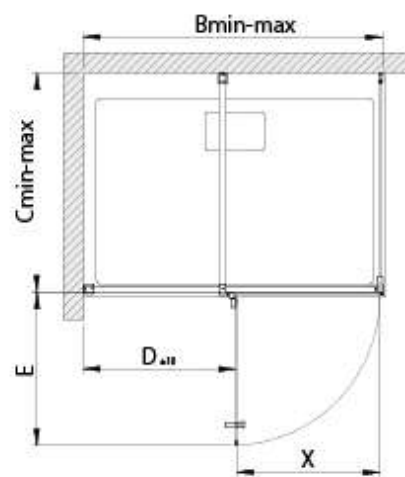

ALTUS PAROI DE DOUCHE

LEDA

PORTE PIVOTANTE AVEC PARTIE FIXE EN LIGNE
ET RETOUR FIXE A 90°

Version gauche

ALTUS (≤ 1200)	A (mm)	B (mm)	C (mm)	D (mm)	E (mm)	X (mm)
900X900	2100	865-885	865-885	182	715	675
1000X1000	2100	965-985	965-985	282	715	675
800X1000	2100	965-985	765-785	282	715	675
800X1200	2100	1165-1185	765-785	482	715	675
900X1000	2100	965-985	865-885	282	715	675
900X1200	2100	1165-1185	865-885	482	715	675
1000X1200	2100	1165-1185	965-985	482	715	675