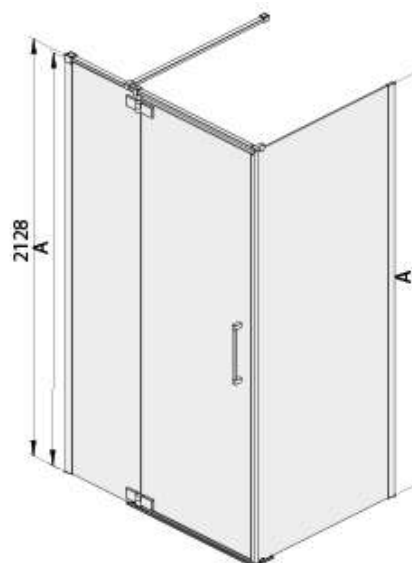

ALTUS

PAROI DE DOUCHE

LEDA

PORTE PIVOTANTE AVEC PARTIE FIXE EN LIGNE
ET RETOUR FIXE A 90°

ALTUS (<1200)	A (mm)	B (mm)	C (mm)	D (mm)	E (mm)	X (mm)
800X1300	2100	1265-1285	765-765	582	715	675
800X1400	2100	1365-1385	765-785	682	715	675
800X1500	2100	1465-1485	765-785	782	715	675
800X1600	2100	1565-1585	765-785	882	715	675
800X1700	2100	1665-1685	765-785	982	715	675
800X1800	2100	1765-1785	765-785	1082	715	675
900X1300	2100	1265-1285	865-885	582	715	675
900X1400	2100	1365-1385	865-885	682	715	675
900X1500	2100	1465-1485	865-885	782	715	675
900X1600	2100	1565-1585	865-885	882	715	675
900X1700	2100	1665-1685	865-885	982	715	675
900X1800	2100	1765-1785	865-885	1082	715	675