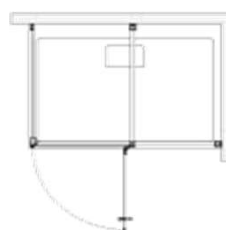

### DESCRIPTIF DU PRODUIT

Paroi de douche à porte pivotante avec partie fixe en ligne et retour à 90° pour un montage en angle.  
Verre transparent de 8mm anticalcaire. Profilés argent brillant.

# ALTUS PAROI DE DOUCHE

# LEDA

PORTE PIVOTANTE AVEC PARTIE FIXE EN LIGNE  
ET RETOUR FIXE A 90°

Version gauche

Version gauche

| ALTUS (≤ 1200) | A (mm) | B (mm)    | C (mm)  | D (mm) | E (mm) | X (mm) |
|----------------|--------|-----------|---------|--------|--------|--------|
| 900X900        | 2100   | 865-885   | 865-885 | 182    | 715    | 675    |
| 1000X1000      | 2100   | 965-985   | 965-985 | 282    | 715    | 675    |
| 800X1000       | 2100   | 965-985   | 765-785 | 282    | 715    | 675    |
| 800X1200       | 2100   | 1165-1185 | 765-785 | 482    | 715    | 675    |
| 900X1000       | 2100   | 965-985   | 865-885 | 282    | 715    | 675    |
| 900X1200       | 2100   | 1165-1185 | 865-885 | 482    | 715    | 675    |
| 1000X1200      | 2100   | 1165-1185 | 965-985 | 482    | 715    | 675    |