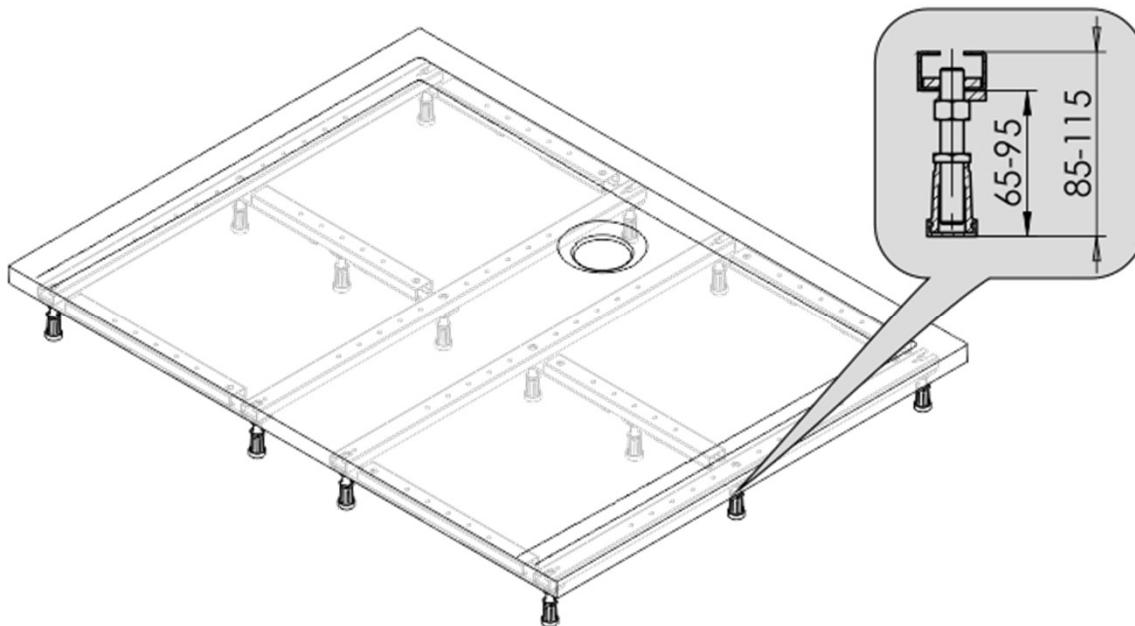

CHASSIS PRESTIGE

LEDA

Pour receveur Minéral Carré et rectangulaire

DESCRIPTIF DU PRODUIT

Kit pieds avec châssis pour
receveur en béton minéral

+ Produit

Facilité d'installation , option
tablier

Gamme	Châssis
Réversibilité	oui
Durée de garantie	2+1 (1'année supplémentaire sur l'enregistrement via le site internet)
Nombre des dimensions dans cette solution	65

CHASSIS RECEVEUR MINERAL

LEDA

Carré et rectangulaire

Carré Rectangulaire

DIM	70	75	80	90	100	110	120	130	140	150	160	170	180	190	200
70	X		X	X	X	X	X	X	X	X	X	X	X		
75		X	X	X	X	X	X	X	X	X	X	X	X		
80			X	X	X	X	X	X	X	X	X	X	X	X	X
90				X	X	X	X	X	X	X	X	X	X	X	X
100					X	X	X	X	X	X	X	X	X	X	X
110						X									
120							X								
130								X							
140									X						
150										X					