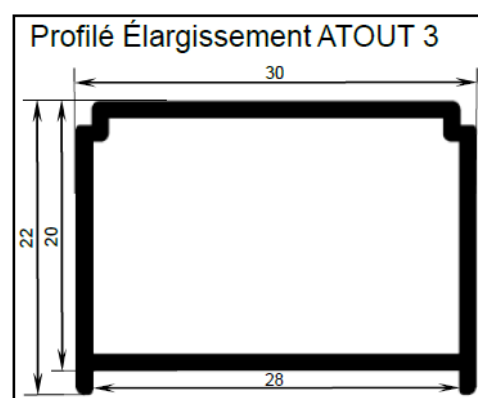

Montage en Niche, Profilés Argent Brillant

- Hauteur : 1 900 mm
- Vitrage de Sécurité : Porte : 5 mm / Paroi Fixe : 4 mm Cadré
- Finitions disponibles
 - Profilés Argent Brillant
 - Vitrage transparent
 - Profilés Blanc
 - Vitrage Transparent
 - Vitrage Central Opaque
- Poignée : Argent Brillant
- Compensation Murale : 20 mm
- Profilé d'élargissement : 20 mm
 - Permet de modifier les côtes de réglage sur 1 ou 2 côtés
- Installations
 - En Niche : Porte Seule
 - En Angle : Porte + 1 Paroi Fixe à 90°

Conforme
à la norme
EN-14428

Paroi
RÉVERSIBLE

Porte RELEVABLE
à l'ouverture

Pose facile
Montage rapide

**OUVERTURE
EXTÉRIEURE
UNIQUEMENT**

Désignation	Base Code*	A en mm	B en mm	X en mm	Y en mm
ATOUT 3 FACE BATTANTES 70	L13AT3B070--	1 900	660-700	490	239
ATOUT 3 FACE BATTANTES 80	L13AT3B080--	1 900	760-800	590	289
ATOUT 3 FACE BATTANTES 90	L13AT3B090--	1 900	860-900	690	339
ATOUT 3 FACE BATTANTES 100	L13AT3B100--	1 900	960-1 000	790	289

Désignation	Base Code*	A en mm	B en mm	D en mm
ATOUT 3 FIXE 70	L13AT3F070--	1 900	680-697	618
ATOUT 3 FIXE 80	L13AT3F080--	1 900	780-797	718
ATOUT 3 FIXE 90	L13AT3F090--	1 900	880-897	818
ATOUT 3 FIXE 100	L13AT3F100--	1 900	980-997	918