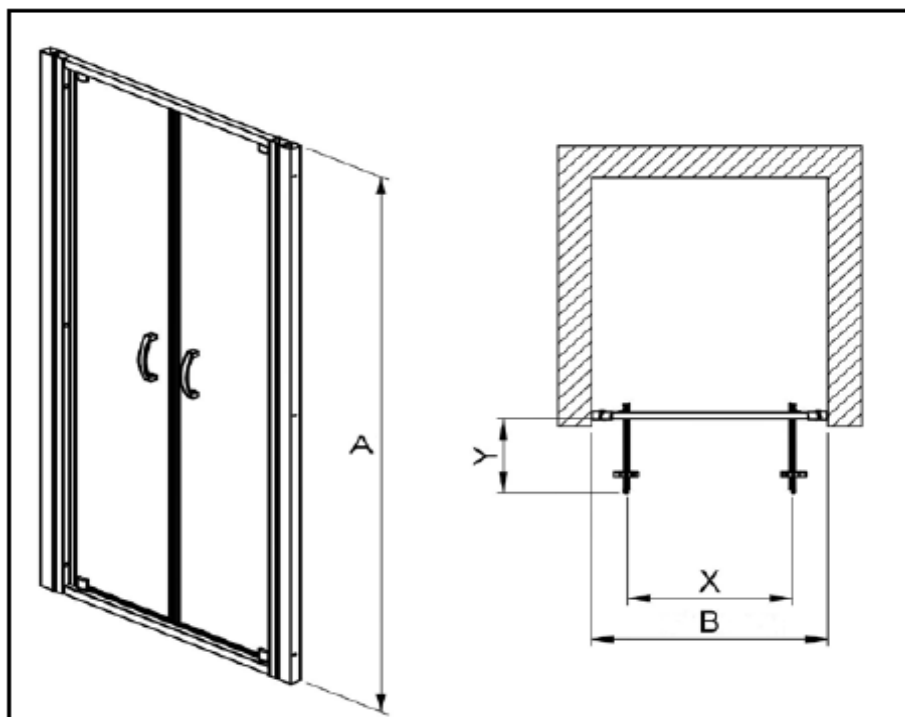

Montage en Niche, Profilés Argent Brillant

- Hauteur : 1 900 mm
- Vitrage de Sécurité : Porte : 5 mm / Paroi Fixe : 4 mm Cadré
- Finitions disponibles
 - Profilés Argent Brillant
 - Vitrage transparent
 - Profilés Blanc
 - Vitrage Transparent
 - Vitrage Central Opaque
- Poignée : Argent Brillant
- Compensation Murale : 20 mm
- Profilé d'élargissement : 20 mm
 - Permet de modifier les côtes de réglage sur 1 ou 2 côtés
- Installations
 - En Niche : Porte Seule
 - En Angle : Porte + 1 Paroi Fixe à 90°

Conforme
à la norme
EN-14428

Paroi
RÉVERSIBLE

Porte RELEVABLE
à l'ouverture

Pose facile
Montage rapide

**OUVERTURE
EXTÉRIEURE
UNIQUEMENT**

Désignation	Base Code*	A en mm	B en mm	X en mm	Y en mm
ATOUT 3 FACE BATTANTES 70	L13AT3B070--	1 900	660-700	490	239
ATOUT 3 FACE BATTANTES 80	L13AT3B080--	1 900	760-800	590	289
ATOUT 3 FACE BATTANTES 90	L13AT3B090--	1 900	860-900	690	339
ATOUT 3 FACE BATTANTES 100	L13AT3B100--	1 900	960-1 000	790	289