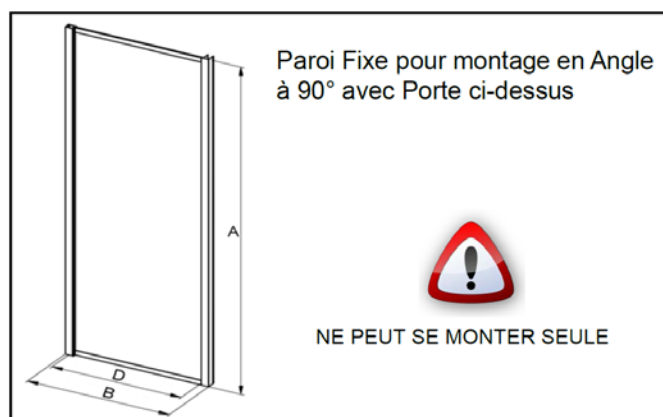

Montage en Niche, Profilés Argent Brillant

- Hauteur : 1 900 mm
- Vitrage de Sécurité : Porte : 5 mm / Paroi Fixe : 4 mm Cadré
- Finitions disponibles
 - Profilés Argent Brillant
 - Vitrage transparent
 - Profilés Blanc
 - Vitrage Transparent
 - Vitrage Central Opaque
- Poignée : Argent Brillant
- Compensation Murale : 20 mm
- Profilé d'élargissement : 20 mm
 - Permet de modifier les côtes de réglage sur 1 ou 2 côtés
- Installations
 - En Niche : Porte Seule
 - En Angle : Porte + 1 Paroi Fixe à 90°

Conforme
à la norme
EN-14428

Paroi
RÉVERSIBLE

Porte RELEVABLE
à l'ouverture

Pose facile
Montage rapide

**OUVERTURE
EXTÉRIEURE
UNIQUEMENT**

Désignation	Base Code*	A en mm	B en mm	X en mm	Y en mm
ATOUT 3 FACE BATTANTES 70	L13AT3B070--	1 900	660-700	490	239
ATOUT 3 FACE BATTANTES 80	L13AT3B080--	1 900	760-800	590	289
ATOUT 3 FACE BATTANTES 90	L13AT3B090--	1 900	860-900	690	339
ATOUT 3 FACE BATTANTES 100	L13AT3B100--	1 900	960-1 000	790	289