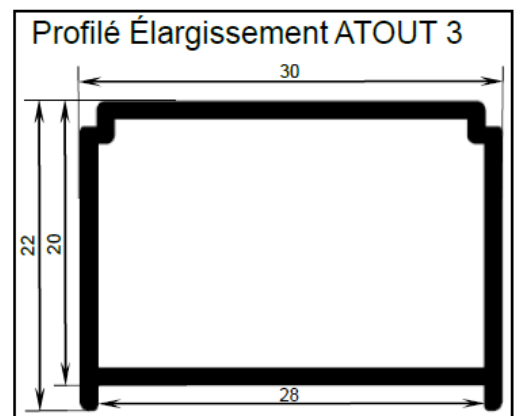

Pour Montage en Angle à 90° avec porte Accès de Face UNIQUEMENT

**NE PEUT SE
MONTER SEULE**

- Hauteur : 1 900 mm
- Vitrage de Sécurité : 4 mm Cadré
- Finitions disponibles
 - Profilés Argent Brillant
 - Vitrage transparent
 - Profilés Blanc
 - Vitrage Transparent
 - Vitrage Central Opaque
- Compensation Murale : 20 mm
- Profilé d'élargissement : 20 mm
 - Permet de modifier la côte de réglage
- Installations
 - En Angle avec Porte Accès de Face UNIQUEMENT
 - NE PEUT SE MONTER SEULE

Conforme
à la norme
EN-14428

Paroi
RÉVERSIBLE

Pose facile
Montage rapide

Pour Montage en Angle à 90° avec porte Accès de Face **UNIQUEMENT**

**NE PEUT SE
MONTER SEULE**

Montage en Angle à 90°
Avec Porte Accès Face
UNIQUEMENT

Désignation	Verre Transparent	A en mm	B en mm	D en mm
ATOUT 3 PAROI FIXE 70	L13AT3F070--	1 900	680-697	618
ATOUT 3 PAROI FIXE 80	L13AT3F080--	1 900	780-797	718
ATOUT 3 PAROI FIXE 90	L13AT3F090--	1 900	880-897	818
ATOUT 3 PAROI FIXE 100	L13AT3F100--	1 900	980-997	918