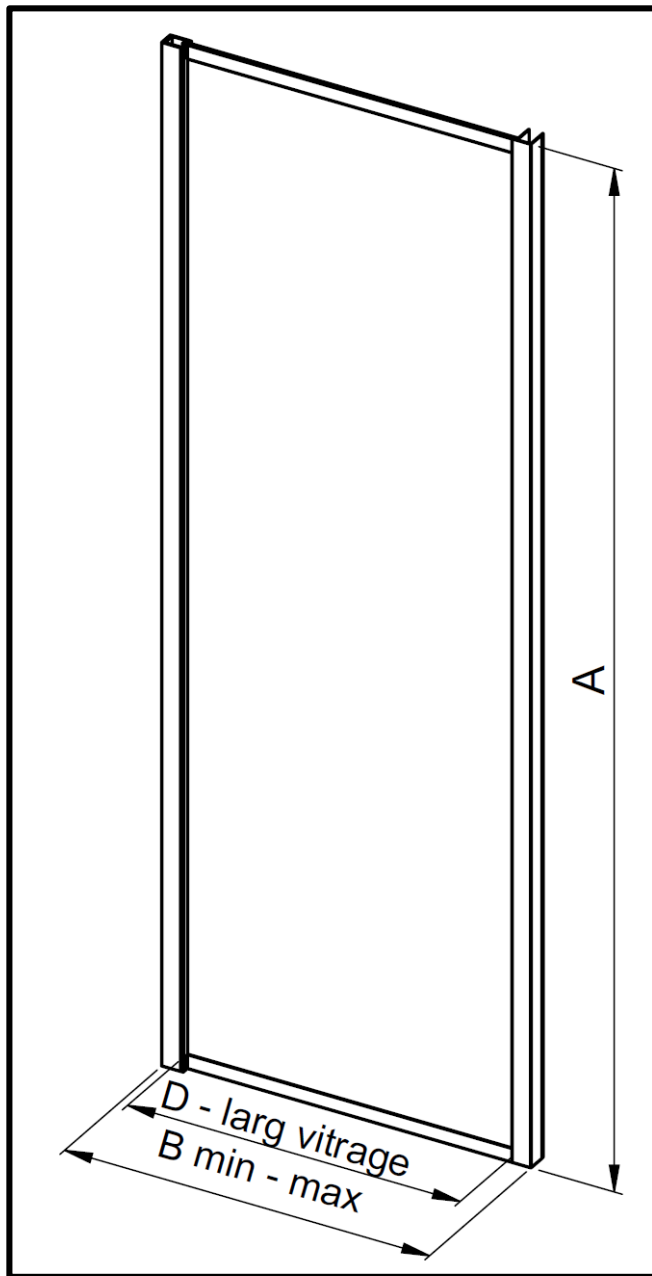

Pour Montage en Angle à 90° avec porte Accès de Face UNIQUEMENT

**NE PEUT SE
MONTER SEULE**

- Hauteur : 1 900 mm
- Vitrage de Sécurité : 4 mm Cadré
- Finitions disponibles
 - Profilés Argent Brillant
 - Vitrage transparent
 - Profilés Blanc
 - Vitrage Transparent
 - Vitrage Central Opaque
- Compensation Murale : 20 mm
- Profilé d'élargissement : 20 mm
 - Permet de modifier la côte de réglage
- Installations
 - En Angle avec Porte Accès de Face UNIQUEMENT
 - NE PEUT SE MONTER SEULE

Conforme
à la norme
EN-14428

Paroi
RÉVERSIBLE

Pose facile
Montage rapide

Pour Montage en Angle à 90° avec porte Accès de Face **UNIQUEMENT**

**NE PEUT SE
MONTER SEULE**

Montage en Angle à 90°
Avec Porte Accès Face
UNIQUEMENT

Désignation	Verre Transparent	A en mm	B en mm	D en mm
ATOUT 3 PAROI FIXE 70	L13AT3F070--	1 900	680-697	618
ATOUT 3 PAROI FIXE 80	L13AT3F080--	1 900	780-797	718
ATOUT 3 PAROI FIXE 90	L13AT3F090--	1 900	880-897	818
ATOUT 3 PAROI FIXE 100	L13AT3F100--	1 900	980-997	918