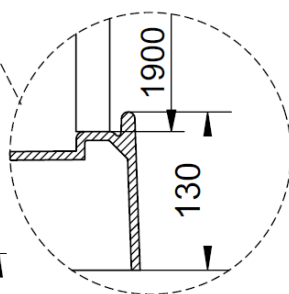

## Accès d'Angle, Montage en Angle

Vitrage Central Opaque

Mitigeur mécanique

Mitigeur thermostatique

- Receveur en Acrylique Sanitaire Renforcé : h = 130 mm
  - à poser avec pieds métalliques réglables
- Profilés Aluminium laqués BLANC
- Panneaux de fond en Verre de Sécurité : 4 mm
  - Vert Amande
- Portes en verre de sécurité : 5 mm
- Parties fixes en verre de sécurité : 4 mm
  - Transparent ou Central Opaque
- Mitigeur thermostatique OU mécanique
  - Douchette à main sur barre réglable
- Options :
  - Serviteur de douche en Aluminium
  - Jeu de 2 fileurs de finition murale Blanc : 100 mm

### MONTAGE SANS SILICONE

Roulettes  
DÉCLIPSABLES

Montage Sans  
SILICONE

Pose facile et  
rapide par  
l'intérieur

Cabine  
RÉVERSIBLE

## Accès d'Angle, Montage en Angle

Dimensions disponibles :

¼ Rond 800

¼ Rond 900

Serviteur de douche (Option)

Les panneaux de fond sont réversibles  
La robinetterie peut être sur le panneau  
de fond de GAUCHE OU de DROITE