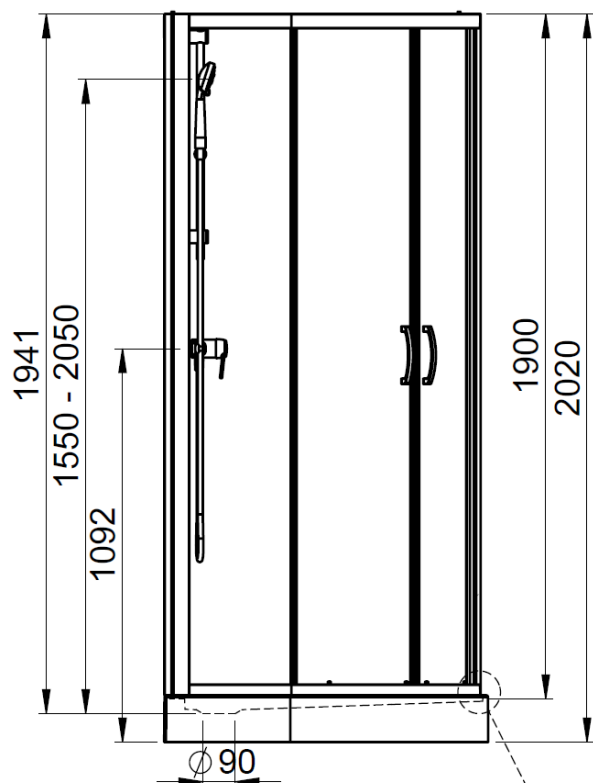

## Accès d'Angle, Montage en Angle

Vitrage Central Opaque

Mitigeur mécanique

Mitigeur thermostatique

- Receveur en Acrylique Sanitaire Renforcé : h = 130 mm
  - à poser avec pieds métalliques réglables
- Profilés Aluminium laqués BLANC
- Panneaux de fond en Verre de Sécurité : 4 mm
  - Vert Amande
- Portes en verre de sécurité : 5 mm
- Parties fixes en verre de sécurité : 4 mm
  - Transparent ou Central Opaque
- Mitigeur thermostatique OU mécanique
  - Douchette à main sur barre réglable
- Options :
  - Serviteur de douche en Aluminium
  - Jeu de 2 fileurs de finition murale Blanc : 100 mm

### MONTAGE SANS SILICONE

Roulettes  
DÉCLIPSABLES

Montage Sans  
SILICONE

Pose facile et  
rapide par  
l'intérieur

Cabine  
RÉVERSIBLE

## Accès d'Angle, Montage en Angle

Dimensions disponibles :

¼ Rond 800

¼ Rond 900

Serviteur de douche (Option)

Les panneaux de fond sont réversibles  
La robinetterie peut être sur le panneau  
de fond de GAUCHE OU de DROITE