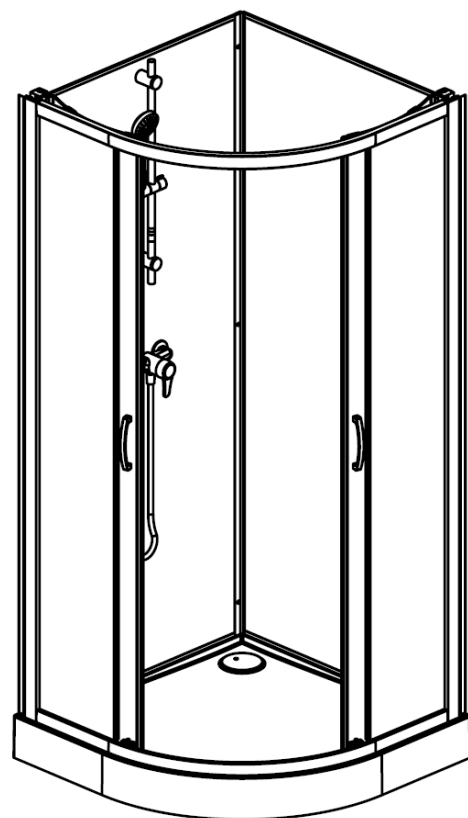

# IZI GLASS 2 : ¼ Rond Portes Coulissantes LEDA

## Accès d'Angle, Montage en Angle

Vitrage Central Opaque

Mitigeur mécanique

Mitigeur thermostatique

- Receveur en Acrylique Sanitaire Renforcé : h = 130 mm
  - à poser avec pieds métalliques réglables
- Profilés Aluminium laqués BLANC
- Panneaux de fond en Verre de Sécurité : 4 mm
  - Vert Amande
- Portes en verre de sécurité : 5 mm
- Parties fixes en verre de sécurité : 4 mm
  - Transparent ou Central Opaque
- Mitigeur thermostatique OU mécanique
  - Douchette à main sur barre réglable
- Options :
  - Serviteur de douche en Aluminium
  - Jeu de 2 fileurs de finition murale Blanc : 100 mm

### MONTAGE SANS SILICONE

Roulettes  
DÉCLIPSABLES

Montage Sans  
SILICONE

Pose facile et  
rapide par  
l'intérieur

Cabine  
RÉVERSIBLE

## Accès d'Angle, Montage en Angle

Dimensions disponibles :

¼ Rond 800

¼ Rond 900

Serviteur de douche (Option)

Les panneaux de fond sont réversibles  
La robinetterie peut être sur le panneau  
de fond de GAUCHE OU de DROITE