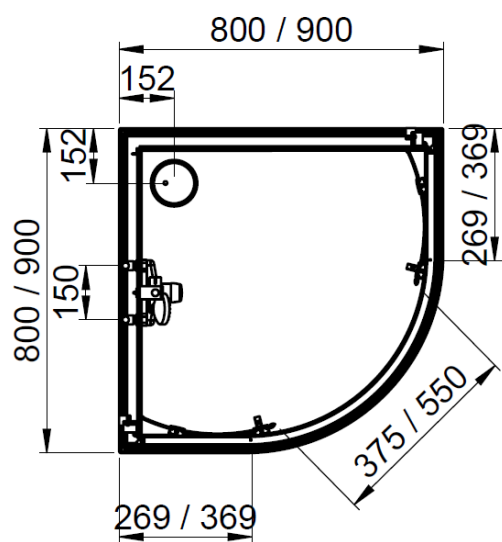

## Accès d'Angle, Montage en Angle

Vitrage Central Opaque

Mitigeur mécanique

Mitigeur thermostatique

- Receveur en Acrylique Sanitaire Renforcé : h = 130 mm
  - à poser avec pieds métalliques réglables
- Profilés Aluminium laqués BLANC
- Panneaux de fond en Verre de Sécurité : 4 mm
  - Vert Amande
- Portes en verre de sécurité : 5 mm
- Parties fixes en verre de sécurité : 4 mm
  - Transparent ou Central Opaque
- Mitigeur thermostatique OU mécanique
  - Douchette à main sur barre réglable
- Options :
  - Serviteur de douche en Aluminium
  - Jeu de 2 fileurs de finition murale Blanc : 100 mm

## Accès d'Angle, Montage en Angle

Dimensions disponibles :

¼ Rond 800

¼ Rond 900

Serviteur de douche (Option)

Les panneaux de fond sont réversibles  
La robinetterie peut être sur le panneau  
de fond de GAUCHE OU de DROITE