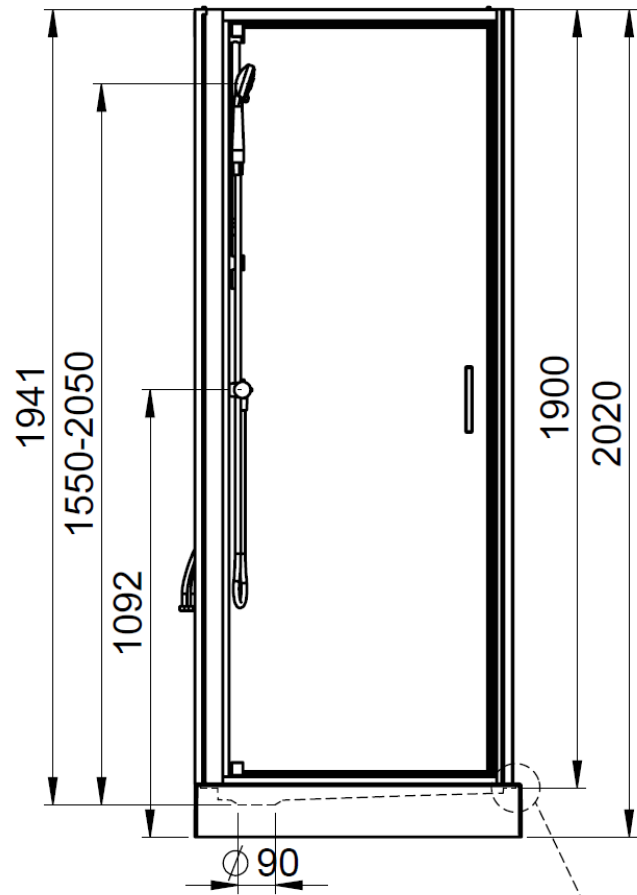

Accès de Face, Montage en Angle

**OUVERTURE
EXTÉRIEURE
UNIQUEMENT**

Vitrage Central Opaque

Mitigeur mécanique

Mitigeur thermostatique

- Receveur en Acrylique Sanitaire Renforcé : h = 130 mm
 - à poser avec pieds métalliques réglables
- Profilés Aluminium laqués BLANC
- Panneaux de fond en Verre de Sécurité : 4 mm
 - Vert Amande
- Porte en verre de sécurité : 5 mm
- Paroi fixe latérale en verre de sécurité : 4 mm
 - Transparent ou Central Opaque
- Mitigeur thermostatique OU mécanique
 - Douchette à main sur barre réglable
- Option :
 - Serviteur de douche en Aluminium
 - Jeu de 2 fileurs de finition murale Blanc : 100 mm

Porte RELEVABLE
à l'ouverture

Montage Sans
SILICONE

Pose facile et
rapide par
l'intérieur

Cabine
RÉVERSIBLE

MONTAGE SANS SILICONE

Accès de Face, Montage en Angle

Dimensions disponibles : 700 x 700, 800 x 800, 900 x 900

Serviteur de douche (Option)

Les panneaux de fond sont réversibles
La robinetterie peut être sur le panneau de
fond de GAUCHE OU de DROITE