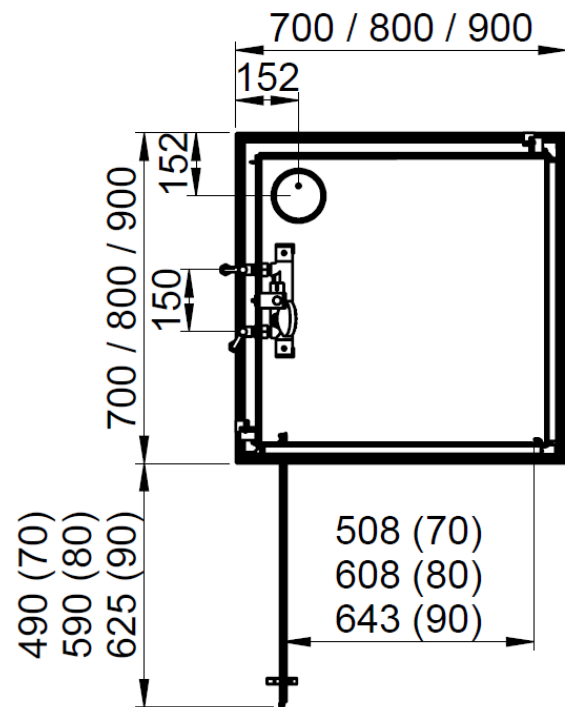

Accès de Face, Montage en Angle

**OUVERTURE
EXTÉRIEURE
UNIQUEMENT**

Vitrage Central Opaque

Mitigeur mécanique

Mitigeur thermostatique

- Receveur en Acrylique Sanitaire Renforcé : h = 130 mm
 - à poser avec pieds métalliques réglables
- Profilés Aluminium laqués BLANC
- Panneaux de fond en Verre de Sécurité : 4 mm
 - Vert Amande
- Porte en verre de sécurité : 5 mm
- Paroi fixe latérale en verre de sécurité : 4 mm
 - Transparent ou Central Opaque
- Mitigeur thermostatique OU mécanique
 - Douchette à main sur barre réglable
- Option :
 - Serviteur de douche en Aluminium
 - Jeu de 2 fileurs de finition murale Blanc : 100 mm

Porte RELEVABLE
à l'ouverture

Montage Sans
SILICONE

Pose facile et
rapide par
l'intérieur

Cabine
RÉVERSIBLE

MONTAGE SANS SILICONE

Accès de Face, Montage en Angle

Dimensions disponibles : 700 x 700, 800 x 800, 900 x 900

Serviteur de douche (Option)

Les panneaux de fond sont réversibles
La robinetterie peut être sur le panneau de
fond de GAUCHE OU de DROITE