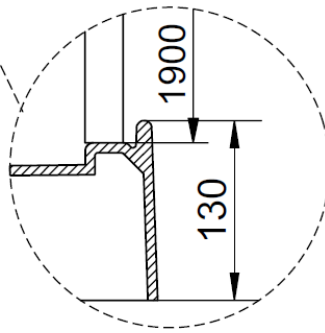

Accès de Face, Montage en Angle

**OUVERTURE
EXTÉRIEURE
UNIQUEMENT**

Vitrage Central Opaque

Mitigeur mécanique

Mitigeur thermostatique

- Receveur en Acrylique Sanitaire Renforcé : h = 130 mm
 - à poser avec pieds métalliques réglables
- Profilés Aluminium laqués BLANC
- Panneaux de fond en Verre de Sécurité : 4 mm
 - Vert Amande
- Porte en verre de sécurité : 5 mm
- Paroi fixe latérale en verre de sécurité : 4 mm
 - Transparent ou Central Opaque
- Mitigeur thermostatique OU mécanique
 - Douchette à main sur barre réglable
- Option :
 - Serviteur de douche en Aluminium
 - Jeu de 2 fileurs de finition murale Blanc : 100 mm

Porte RELEVABLE
à l'ouverture

Montage Sans
SILICONE

Pose facile et
rapide par
l'intérieur

Cabine
RÉVERSIBLE

MONTAGE SANS SILICONE

Accès de Face, Montage en Angle

Dimensions disponibles : 700 x 700, 800 x 800, 900 x 900

Serviteur de douche (Option)

Les panneaux de fond sont réversibles
La robinetterie peut être sur le panneau de
fond de GAUCHE OU de DROITE