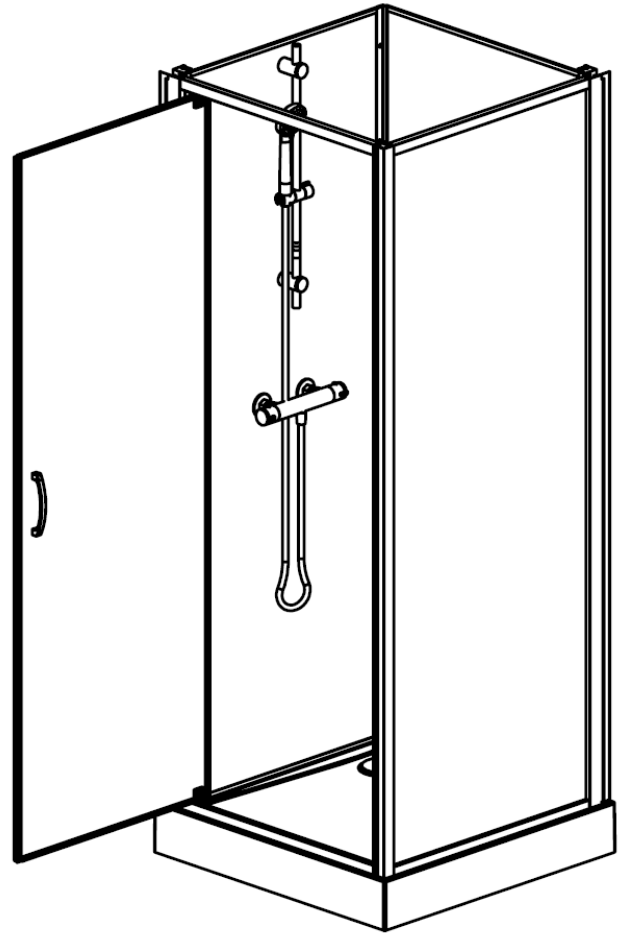

Accès de Face, Montage en Angle

**OUVERTURE
EXTÉRIEURE
UNIQUEMENT**

Vitrage Central Opaque

Mitigeur mécanique

Mitigeur thermostatique

- Receveur en Acrylique Sanitaire Renforcé : h = 130 mm
 - à poser avec pieds métalliques réglables
- Profilés Aluminium laqués BLANC
- Panneaux de fond en Verre de Sécurité : 4 mm
 - Vert Amande
- Porte en verre de sécurité : 5 mm
- Paroi fixe latérale en verre de sécurité : 4 mm
 - Transparent ou Central Opaque
- Mitigeur thermostatique OU mécanique
 - Douchette à main sur barre réglable
- Option :
 - Serviteur de douche en Aluminium
 - Jeu de 2 fileurs de finition murale Blanc : 100 mm

Porte RELEVABLE
à l'ouverture

Montage Sans
SILICONE

Pose facile et
rapide par
l'intérieur

Cabine
RÉVERSIBLE

MONTAGE SANS SILICONE

Accès de Face, Montage en Angle

Dimensions disponibles : 700 x 700, 800 x 800, 900 x 900

Serviteur de douche (Option)

Les panneaux de fond sont réversibles
La robinetterie peut être sur le panneau de
fond de GAUCHE OU de DROITE