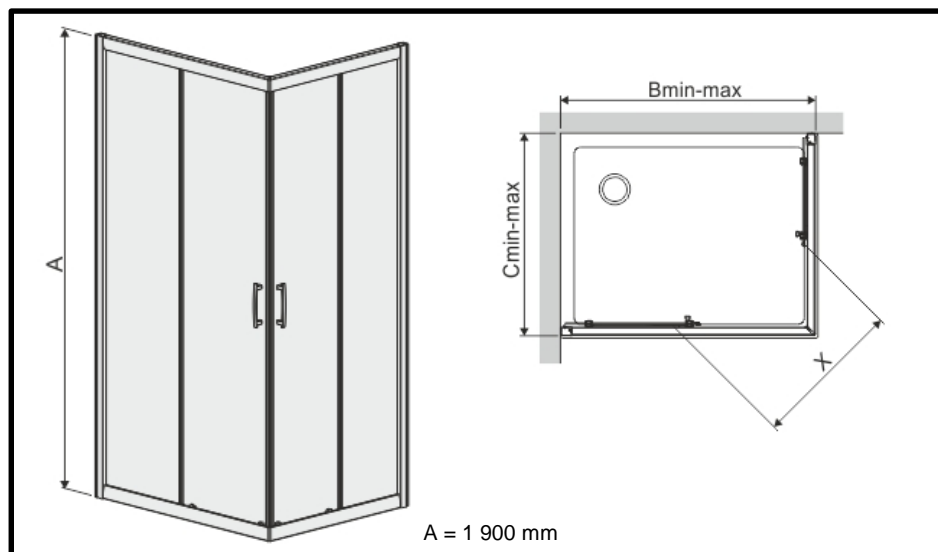

- Hauteur : 1 900 mm
- Vitrage de Sécurité : 5 mm
 - Transparent
 - Sérigraphié W15
- Profilés Aluminium
 - Laqué Blanc
 - Argent Mat
 - Argent Brillant
- Compensation Murale : 17 mm
- Profilé d'élargissement : de 0 à 34 mm
- Installation : En Angle

Profilés Graphite Mat ou Pergamon : Nous consulter

Conforme à la norme EN-14428

Vitrage traité Glass Protect

Roulettes Déclipsables

Paroi RÉVERSIBLE

Montage RAPIDE Pose FACILE

TYXO : 2 Portes Coulissantes 2 Vantaux

LEDA

A = 1 900 mm

Désignation	Profils Blanc		Profils Argent Mat		Profils Argent Brillant		B en mm	C en mm	X en mm
	Vitrage Transparent	Vitrage Sérigraphié	Vitrage Transparent	Vitrage Sérigraphié	Vitrage Transparent	Vitrage Sérigraphié			
TYXO ANGLE COULISSANT 80x80	L13TX600131	L13TX600111	L13TX600130	L13TX600110	L13TX600133	L13TX600113	773-790	773-790	440
TYXO ANGLE COULISSANT 90x90	L13TX600231	L13TX600211	L13TX600230	L13TX600210	L13TX600233	L13TX600213	873-890	873-890	530
TYXO ANGLE COULISSANT 100x100	L13TX600331	L13TX600311	L13TX600330	L13TX600310	L13TX600333	L13TX600313	973-990	973-990	620