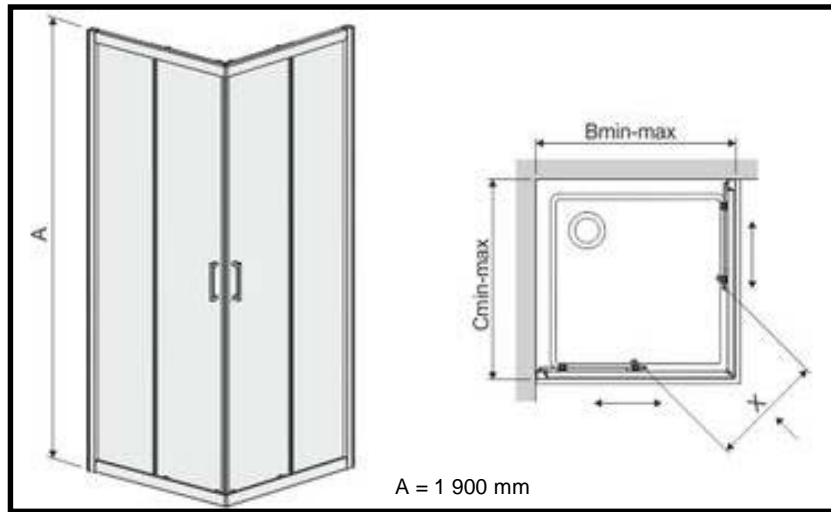

- Hauteur : 1 900 mm
- Vitrage de Sécurité : 5 mm
 - Transparent
 - Sérigraphié W15
- Profilés Aluminium
 - Laqué Blanc
 - Argent Mat
 - Argent Brillant
- Compensation Murale : 17 mm
- Profilé d'élargissement : de 0 à 34 mm
- Installation : En Angle

Profilés Graphite Mat ou Pergamon : Nous consulter

Conforme à la norme EN-14428

Vitrage traité Glass Protect

Roulettes Déclipsables

Paroi RÉVERSIBLE

Montage RAPIDE Pose FACILE

TYXO : 2 Portes Coulissantes 2 Vantaux

LEDA

A = 1 900 mm

Désignation	Profils Blanc		Profils Argent Mat		Profils Argent Brillant		B en mm	C en mm	X en mm
	Vitrage Transparent	Vitrage Sérigraphié	Vitrage Transparent	Vitrage Sérigraphié	Vitrage Transparent	Vitrage Sérigraphié			
TYXO ANGLE COULISSANT 80x80	L13TX600131	L13TX600111	L13TX600130	L13TX600110	L13TX600133	L13TX600113	773-790	773-790	440
TYXO ANGLE COULISSANT 90x90	L13TX600231	L13TX600211	L13TX600230	L13TX600210	L13TX600233	L13TX600213	873-890	873-890	530
TYXO ANGLE COULISSANT 100x100	L13TX600331	L13TX600311	L13TX600330	L13TX600310	L13TX600333	L13TX600313	973-990	973-990	620