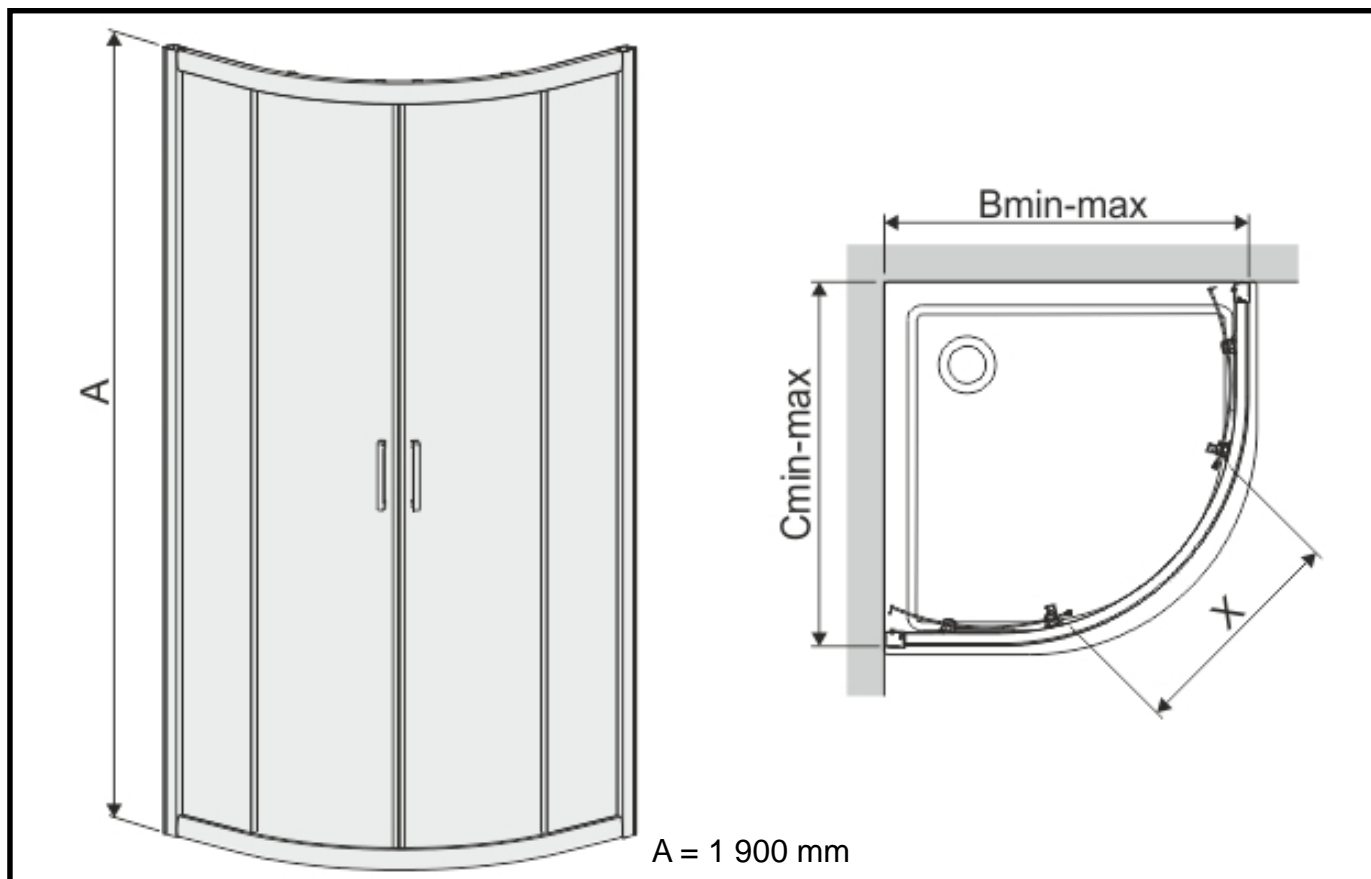

**RAYON
550 mm**

- Hauteur : 1 900 mm
- Vitrage de Sécurité : 5 mm
 - Transparent
 - Sérigraphié W15
- Profilés Aluminium
 - Laqué Blanc
 - Argent Mat
 - Argent Brillant
- Compensation Murale : 17 mm
- Profilé d'élargissement : de 0 à 34 mm
- Installation : En Angle

Profilés Graphite Mat ou Pergamon : Nous consulter

Conforme
à la norme
EN-14428

Vitrage traité
Glass Protect

Roulettes
Déclipsables

Paroi
RÉVERSIBLE

Montage RAPIDE
Pose FACILE

Désignation	Profils Blanc		Profils Argent Mat		Profils Argent Brillant		B en mm	C en mm	X en mm
	Vitrage Transparent	Vitrage Sérigraphié	Vitrage Transparent	Vitrage Sérigraphié	Vitrage Transparent	Vitrage Sérigraphié			
TYXO ANGLE COULISSANT ¼ Rd 80	L13TX6QC831	L13TX6QC811	L13TX6QC830	L13TX6QC810	L13TX6QC833	L13TX6QC813	773 - 790	773 - 790	450
TYXO ANGLE COULISSANT ¼ Rd 90	L13TX6QC931	L13TX6QC911	L13TX6QC930	L13TX6QC910	L13TX6QC933	L13TX6QC913	873-890	873-890	550
TYXO ANGLE COULISSANT ¼ Rd 100	L13TX6QC131	L13TX6QC111	L13TX6QC130	L13TX6QC110	L13TX6QC133	L13TX6QC113	973-990	973-990	550