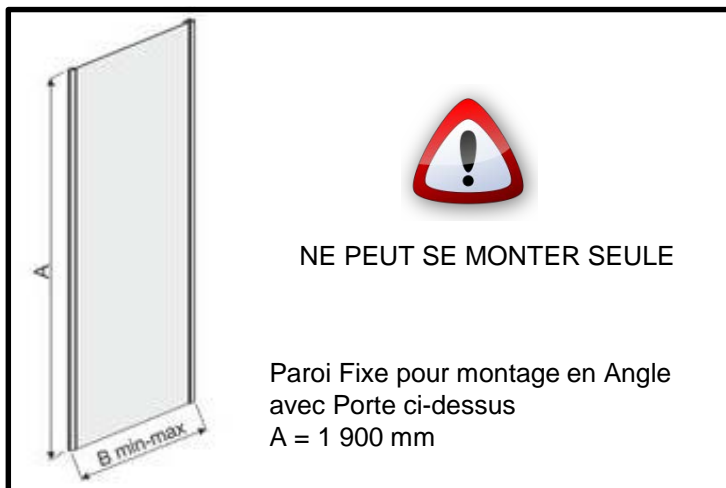

- Hauteur : 1 900 mm
- Vitrage de Sécurité : 5 mm
 - Transparent
 - Sérigraphié W15
- Profilés Aluminium
 - Laqué Blanc
 - Argent Mat
 - Argent Brillant
- Compensation Murale : 17 mm
- Profilé d'élargissement : de 0 à 34 mm
- Installation : En Angle avec Paroi Fixe à 90° ou en Niche, Seule

Profilés Graphite Mat ou Pergamon : Nous consulter

Conforme
à la norme
EN-14428

Vitrage traité
Glass Protect

Paroi
RÉVERSIBLE

Montage RAPIDE
Pose FACILE

Désignation	Profils Blanc		Profils Argent Mat		Profils Argent Brillant		B en mm	R en mm	X en mm	Y en mm
	Vitrage Transparent	Vitrage Sérigraphié	Vitrage Transparent	Vitrage Sérigraphié	Vitrage Transparent	Vitrage Sérigraphié				
TYXO FACE PPAE 70	L13TX6P0731	L13TX6P0711	L13TX6P0730	L13TX6P0710	L13TX6P0733	L13TX6P0713	670-704	470	480	145
TYXO FACE PPAE 80	L13TX6P0831	L13TX6P0811	L13TX6P0830	L13TX6P0810	L13TX6P0833	L13TX6P0813	770-804	570	580	145
TYXO FACE PPAE 90	L13TX6P0931	L13TX6P0911	L13TX6P0930	L13TX6P0910	L13TX6P0933	L13TX6P0913	870-904	670	680	145
TYXO FACE PPAE 100	L13TX6P1031	L13TX6P1011	L13TX6P1030	L13TX6P1010	L13TX6P1033	L13TX6P1013	970-1004	720	730	195