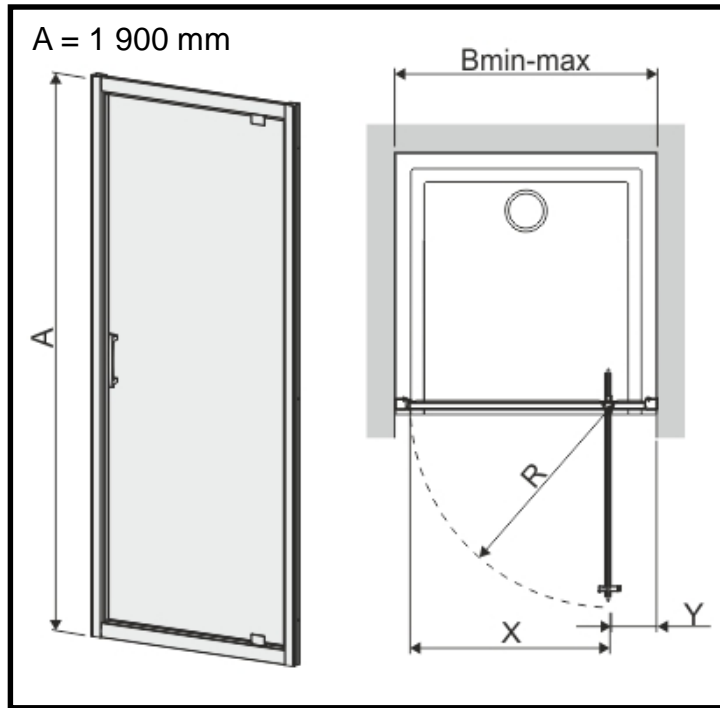

- Hauteur : 1 900 mm
- Vitrage de Sécurité : 5 mm
 - Transparent
 - Sérigraphié W15
- Profilés Aluminium
 - Laqué Blanc
 - Argent Mat
 - Argent Brillant
- Compensation Murale : 17 mm
- Profilé d'élargissement : de 0 à 34 mm
- Installation : En Angle avec Paroi Fixe à 90° ou en Niche, Seule

Profilés Graphite Mat ou Pergamon : Nous consulter

Conforme
à la norme
EN-14428

Vitrage traité
Glass Protect

Paroi
RÉVERSIBLE

Montage RAPIDE
Pose FACILE

Désignation	Profils Blanc		Profils Argent Mat		Profils Argent Brillant		B en mm	R en mm	X en mm	Y en mm
	Vitrage Transparent	Vitrage Sérigraphié	Vitrage Transparent	Vitrage Sérigraphié	Vitrage Transparent	Vitrage Sérigraphié				
TYXO FACE PPAE 70	L13TX6P0731	L13TX6P0711	L13TX6P0730	L13TX6P0710	L13TX6P0733	L13TX6P0713	670-704	470	480	145
TYXO FACE PPAE 80	L13TX6P0831	L13TX6P0811	L13TX6P0830	L13TX6P0810	L13TX6P0833	L13TX6P0813	770-804	570	580	145
TYXO FACE PPAE 90	L13TX6P0931	L13TX6P0911	L13TX6P0930	L13TX6P0910	L13TX6P0933	L13TX6P0913	870-904	670	680	145
TYXO FACE PPAE 100	L13TX6P1031	L13TX6P1011	L13TX6P1030	L13TX6P1010	L13TX6P1033	L13TX6P1013	970-1004	720	730	195