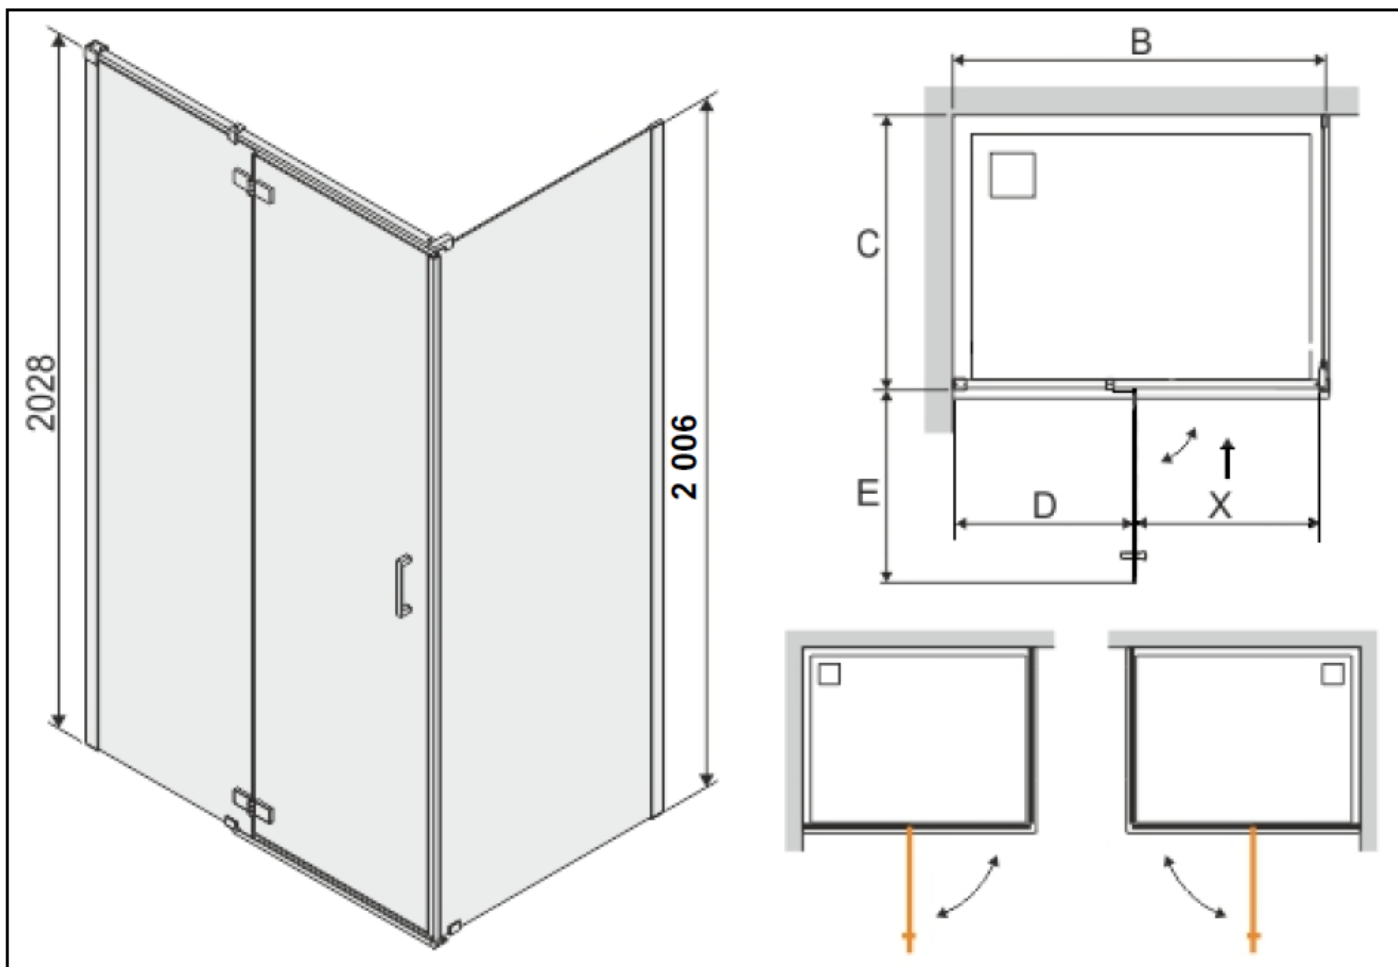

RECTANGLE

PORTE PMR

OUVERTURE
EXTÉRIEURE
UNIQUEMENT

Barre de Stabilisation Porte

- Hauteur : 2 000 mm
- Vitrage de Sécurité : 6 mm
 - Transparent
- Profilés Aluminium
 - Argent Brillant
- Compensation Murale : 20 mm

- Installation
 - En Angle

Conforme
à la norme
EN-14428

Vitrage traité
Glass Protect

Paroi
RÉVERSIBLE

Profilé Mural
SANS VIS
APPARENTES

Disponible en
Sur Mesure

RECTANGLE

Désignation	Référence	B en mm	C en mm	D en mm	X en mm
FRISBEE ANGLE PIV + PF LIGNE 90 x 75	L13FR601533	865-885	715-735	288	580
FRISBEE ANGLE PIV + PF LIGNE 90 x 80	L13FR601633	865-885	765-785	288	580
FRISBEE ANGLE PIV + PF LIGNE 100 x 80	L13FR601733	965-985	765-785	388	580
FRISBEE ANGLE PIV + PF LIGNE 120 x 80	L13FR601833	1165-1185	765-785	588	580
FRISBEE ANGLE PIV + PF LIGNE 120 x 90	L13FR601933	1165-1185	865-885	588	580
FRISBEE ANGLE PIV + PF LIGNE 120 x 100	L13FR602033	1165-1185	965-985	588	580