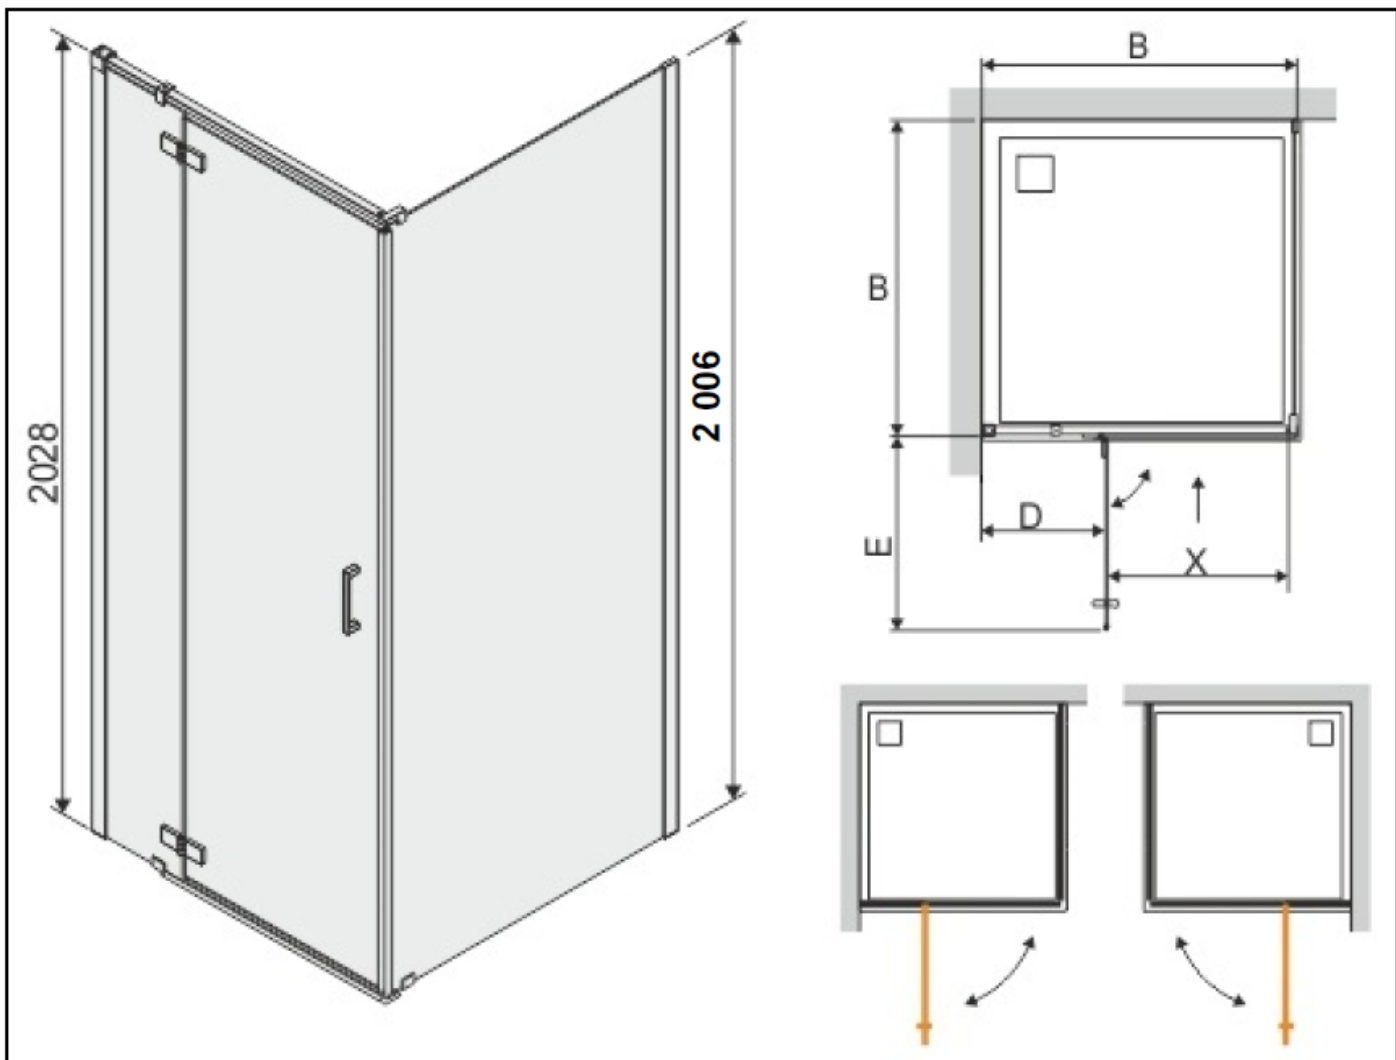

CARRÉE

PORTE PMR

**OUVERTURE
EXTÉRIEURE
UNIQUEMENT**

Barre de Stabilisation Porte

- Hauteur : 2 000 mm
- Vitrage de Sécurité : 6 mm
 - Transparent
- Profilés Aluminium
 - Argent Brillant
- Compensation Murale : 20 mm
- Installation
 - En Angle

Conforme
à la norme
EN-14428

Vitrage traité
Glass Protect

Paroi
RÉVERSIBLE

Profilé Mural
SANS VIS
APPARENTES

Disponible en
Sur Mesure

CARRÉE

Désignation	Référence	B en mm	C en mm	D en mm	X en mm
FRISBEE ANGLE PIV + PF LIGNE 80 x 80	L13FR601233	765-785	765-785	188	580
FRISBEE ANGLE PIV + PF LIGNE 90 x 90	L13FR601333	865-885	865-885	288	580
FRISBEE ANGLE PIV + PF LIGNE 100 x 100	L13FR601433	965-985	965-985	388	580