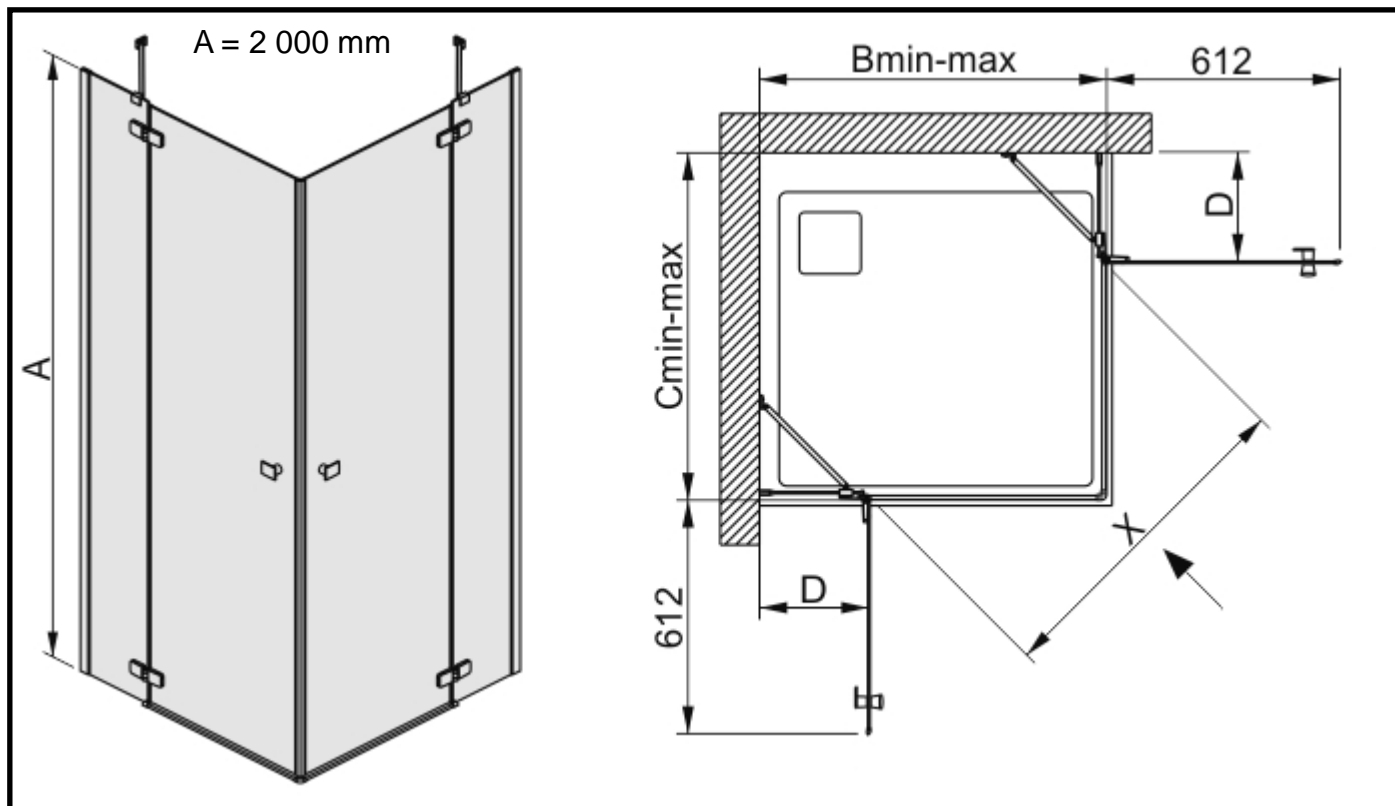

PORTE PMR

- Hauteur : 2 000 mm
- Vitrage de Sécurité : 6 mm
 - Transparent
- Profilés Aluminium
 - Argent Brillant
- Compensation Murale : 20 mm
- Installation
 - En Angle

Conforme
à la norme
EN-14428

Vitrage traité
Glass Protect

Paroi
RÉVERSIBLE

Profilé Mural
SANS VIS
APPARENTES

Désignation	Référence	B et C en mm	D en mm	X en mm
FRISBEE ANGLE PIVOTANT 80 x 80	L13FR600833	765-785	193	850
FRISBEE ANGLE PIVOTANT 90 x 90	L13FR600933	865-885	293	850