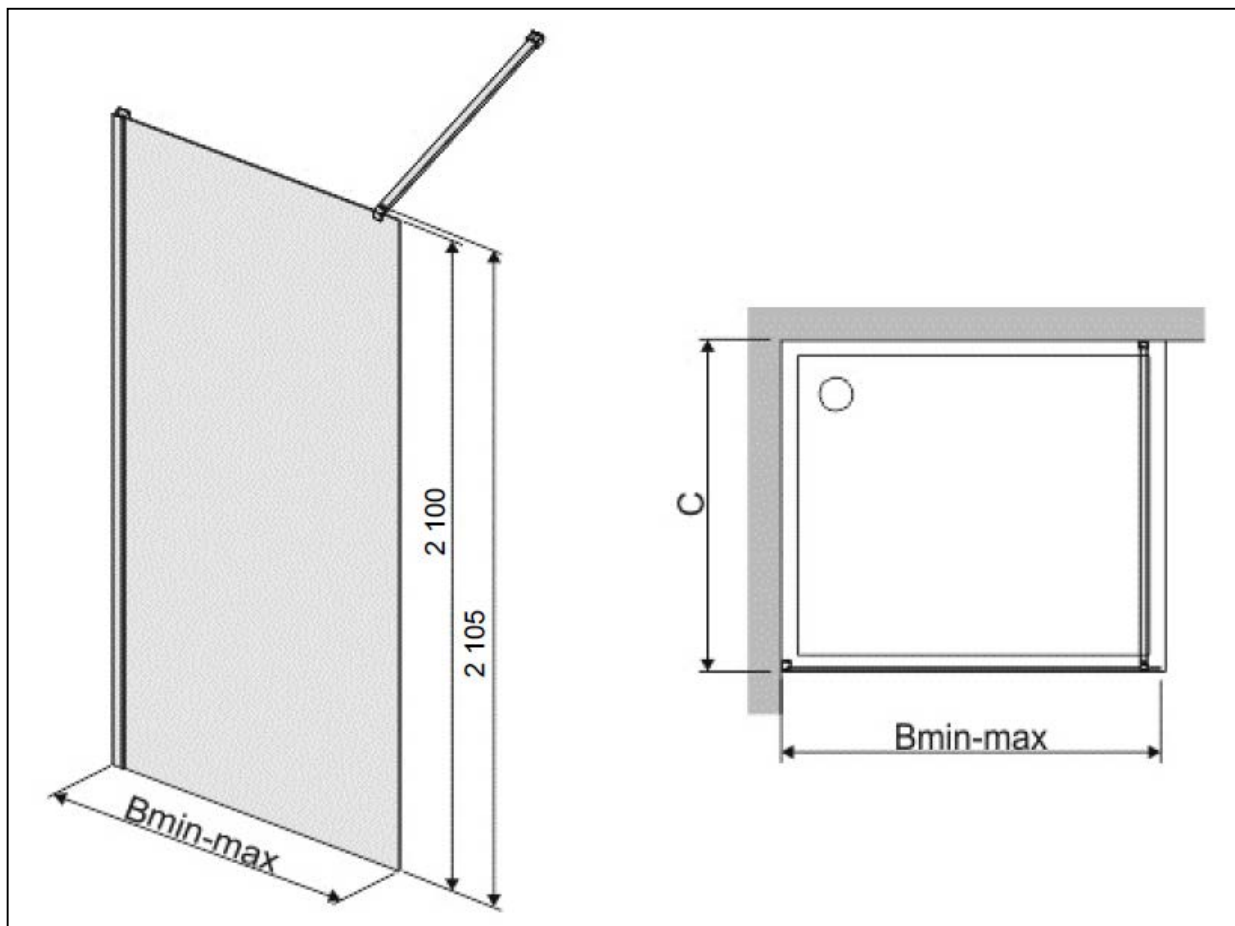

PAROI PMR

Option : Barre Porte-Serviette
et tablette Verre

Barre de Stabilisation Murale

Barre Plafond

Conforme
à la norme
EN-14428

Vitrage traité
Glass Protect

Paroi
RÉVERSIBLE

Profilé Mural
SANS VIS
APPARENTES

- Hauteur : 2 100 mm
- Vitrage de Sécurité : 8 mm
 - Transparent
- Profilés Aluminium
 - Argent Brillant
- Compensation Murale : 20 mm
- Barre de Stabilisation 1 200 mm recoupable
 - Avec Patère, FOURNIE

• Installation

- En Angle ou en Niche
- En Milieu de mur

• OPTIONS

- Barre Stabilisation plafond fixation sur le verre, recoupable
- Barre Porte-Serviette Extérieure
- Barre Porte-Serviette Extérieure et tablette Verre Intérieure

Montage en ANGLE ou en NICHE Désignation	Référence	B en mm	C MAX en mm
AÉRIA DOUCHE OUVERTE 80	L13AR008033	754 - 774	1 200
AÉRIA DOUCHE OUVERTE 90	L13AR009033	854 - 874	1 200
AÉRIA DOUCHE OUVERTE 100	L13AR701033	954 - 974	1 200
AÉRIA DOUCHE OUVERTE 110	L13AR701133	1 054 - 1 074	1 200
AÉRIA DOUCHE OUVERTE 120	L13AR701233	1 154 - 1 174	1 200
AÉRIA DOUCHE OUVERTE 130	L13AR701333	1 254 - 1 274	1 200
AÉRIA DOUCHE OUVERTE 140	L13AR701433	1 354 - 1 374	1 200
AÉRIA DOUCHE OUVERTE 150	L13AR701533	1 454 - 1 474	1 200
AÉRIA DOUCHE OUVERTE 160	L13AR701633	1 554 - 1 574	1 200