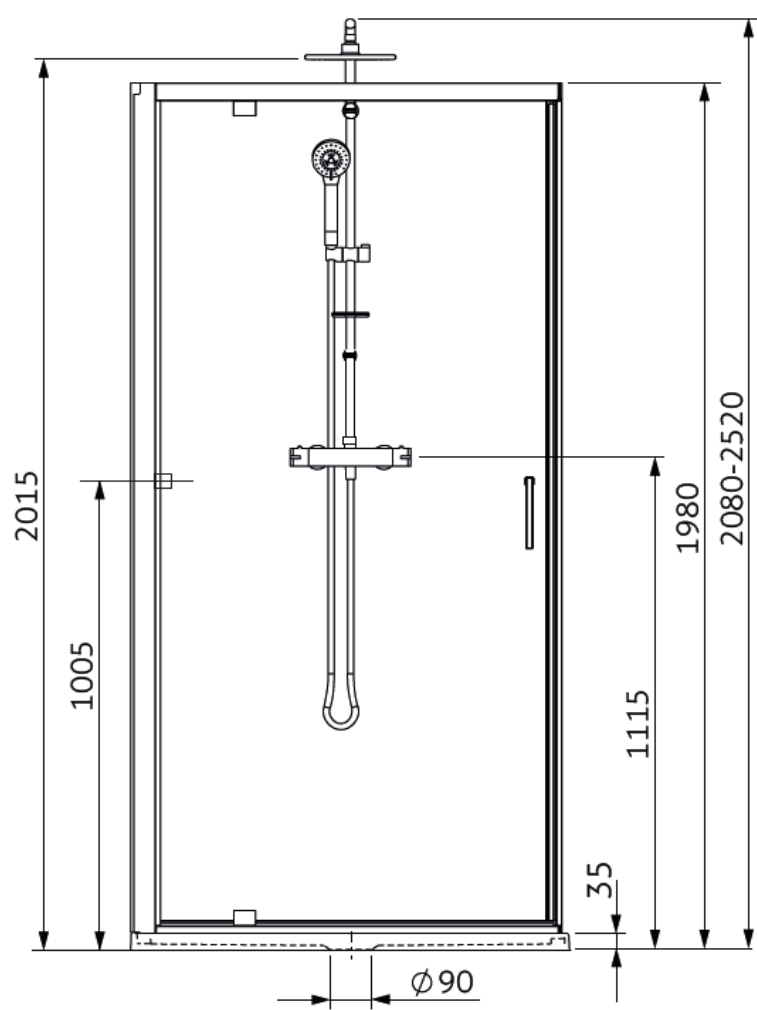

Accès d'Angle, Montage en Angle

Douche de tête réglable en hauteur
Maxi : 300 mm

Poignée de maintien

- Receveur en Béton Minéral : Hauteur 35 mm
 - à poser ou à surélevé sur pieds
- Panneaux de fond en verre de sécurité : 4 mm
 - Blanc ou Gris
- Portes et parois fixes en verre de sécurité : 5 mm
 - Transparent ou Sérigraphié
 - Traité GLASS PROTECT
- Mitigeur thermostatique
 - Douchette à main sur barre réglable
 - Large douche de tête réglable en hauteur
 - Porte-savon
- Poignée de maintien intérieure
- **ASSEMBLAGE DES PANNEAUX ET PAROIS SANS VIS**
- Options

Châssis Métallique pour pose surélevée et Tabliers en Alu Laqué Blanc
Hauteur 90 ou 125 mm

Siège de douche transparent
Serviteur de douche en Aluminium

Vitrage traité
Glass Protect

Roulettes
Déclipsables

Montage Sans
Silicone

Montage
Sans Vis

Cabine
RÉVERSIBLE

Accès d'Angle, Montage en Angle

Serviteur de douche (Option)