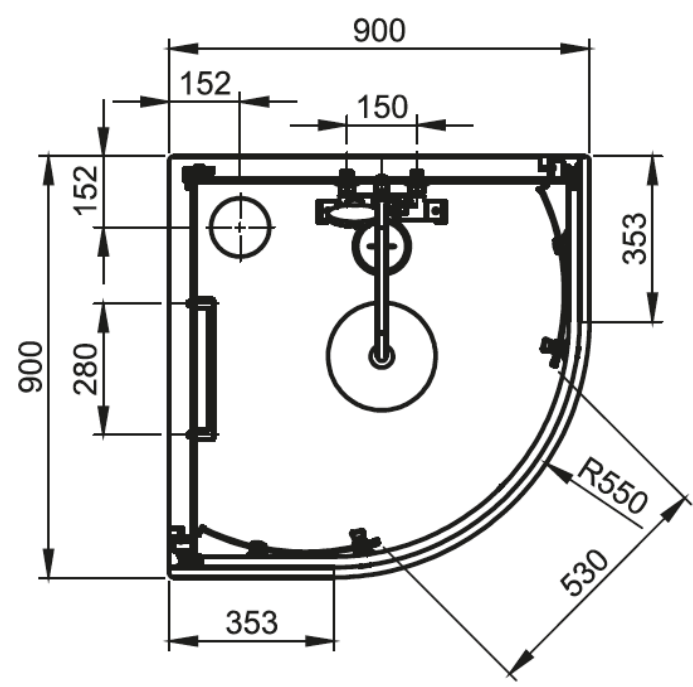

Accès d'Angle, Montage en Angle

Douche de tête réglable en hauteur
Maxi : 300 mm

Poignée de maintien

- Receveur en Béton Minéral : Hauteur 35 mm
 - à poser ou à surélevé sur pieds
- Panneaux de fond en verre de sécurité : 4 mm
 - Blanc ou Gris
- Portes et parois fixes en verre de sécurité : 5 mm
 - Transparent ou Sérigraphié
 - Traité GLASS PROTECT
- Mitigeur thermostatique
 - Douchette à main sur barre réglable
 - Large douche de tête réglable en hauteur
 - Porte-savon
- Poignée de maintien intérieure
- **ASSEMBLAGE DES PANNEAUX ET PAROIS SANS VIS**
- Options

Châssis Métallique pour pose surélevée et Tabliers en Alu Laqué Blanc
Hauteur 90 ou 125 mm

Siège de douche transparent
Serviteur de douche en Aluminium

Vitrage traité
Glass Protect

Roulettes
Déclipsables

Montage Sans
Silicone

Montage
Sans Vis

Cabine
RÉVERSIBLE

Accès d'Angle, Montage en Angle

Serviteur de douche (Option)