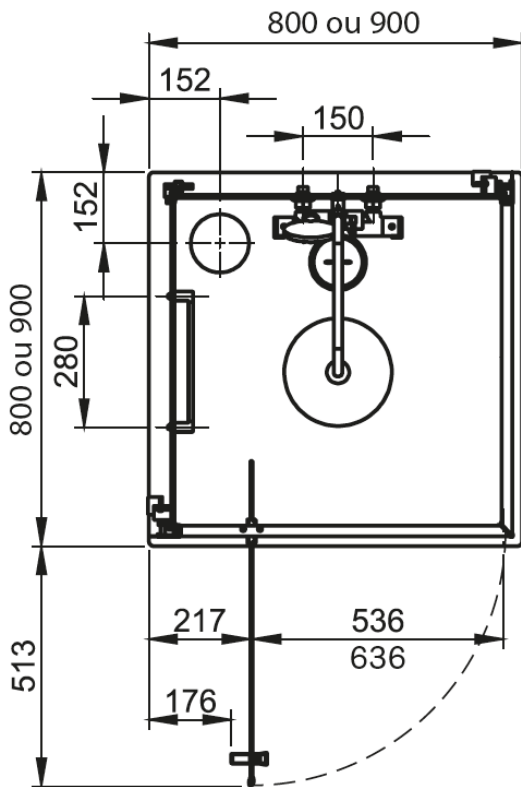

## Accès de Face, Montage en Angle

Douche de tête réglable en hauteur  
Maxi : 300 mm

Poignée de maintien

- Receveur en Béton Minéral : Hauteur 35 mm
  - à poser ou à surélevé sur pieds
- Panneaux de fond en verre de sécurité : 4 mm
  - Blanc ou Gris
- Portes et parois fixes en verre de sécurité : 5 mm
  - Transparent ou Sérigraphié
  - Traité GLASS PROTECT
- Mitigeur thermostatique
  - Douchette à main sur barre réglable
  - Large douche de tête réglable en hauteur
  - Porte-savon
- Poignée de maintien intérieure
- **ASSEMBLAGE DES PANNEAUX ET PAROIS SANS VIS**
- Options

Châssis Métallique pour pose surélevée et Tabliers en Alu Laqué Blanc  
Hauteur 90 ou 125 mm

Siège de douche transparent  
Serviteur de douche en Aluminium

Vitrage traité  
Glass Protect

Montage Sans  
Silicone

Montage  
Sans Vis

Cabine  
RÉVERSIBLE

## Accès de Face, Montage en Angle

Serviteur de douche (Option)