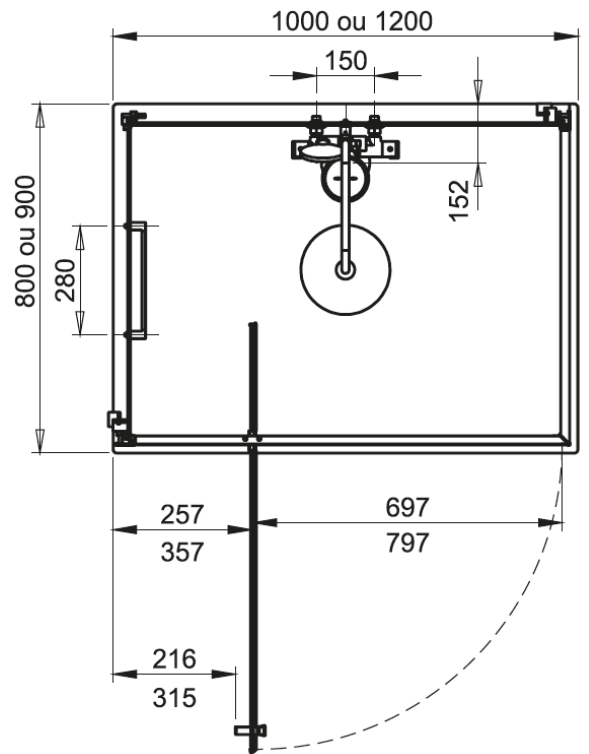

## Accès de Face, Montage en Angle

Douche de tête réglable en hauteur  
Maxi : 300 mm

Poignée de maintien

- Receveur en Béton Minéral : Hauteur 35 mm
  - à poser ou à surélevé sur pieds
- Panneaux de fond en verre de sécurité : 4 mm
  - Blanc ou Gris
- Portes et parois fixes en verre de sécurité : 5 mm
  - Transparent ou Sérigraphié
  - Traité GLASS PROTECT
- Mitigeur thermostatique
  - Douchette à main sur barre réglable
  - Large douche de tête réglable en hauteur
  - Porte-savon
- Poignée de maintien intérieure
- **ASSEMBLAGE DES PANNEAUX ET PAROIS SANS VIS**
- Options

Châssis Métallique pour pose surélevée et Tabliers en Alu Laqué Blanc  
Hauteur 90 ou 125 mm

Siège de douche transparent  
Serviteur de douche en Aluminium

Vitrage traité  
Glass Protect

Montage Sans  
Silicone

Montage  
Sans Vis

Cabine  
RÉVERSIBLE

## Accès de Face, Montage en Angle

Serviteur de douche (Option)