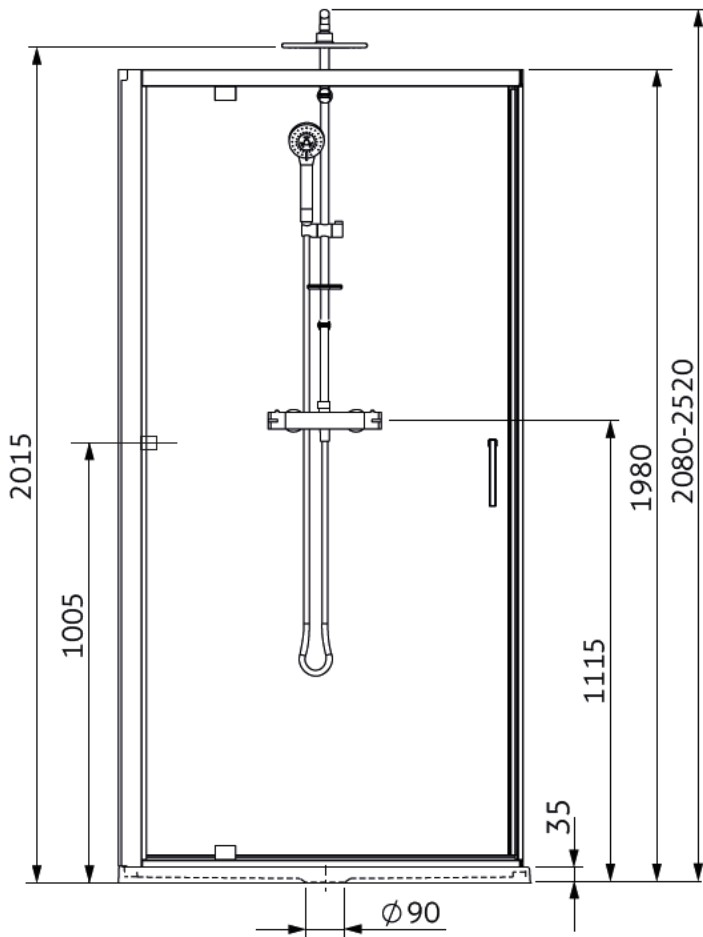

## Accès de Face, Montage en Angle

Douche de tête réglable en hauteur  
Maxi : 300 mm

Poignée de maintien

- Receveur en Béton Minéral : Hauteur 35 mm
  - à poser ou à surélevé sur pieds
- Panneaux de fond en verre de sécurité : 4 mm
  - Blanc ou Gris
- Portes et parois fixes en verre de sécurité : 5 mm
  - Transparent ou Sérigraphié
  - Traité GLASS PROTECT
- Mitigeur thermostatique
  - Douchette à main sur barre réglable
  - Large douche de tête réglable en hauteur
  - Porte-savon
- Poignée de maintien intérieure
- **ASSEMBLAGE DES PANNEAUX ET PAROIS SANS VIS**
- Options

Châssis Métallique pour pose surélevée et Tabliers en Alu Laqué Blanc  
Hauteur 90 ou 125 mm

Siège de douche transparent  
Serviteur de douche en Aluminium

Vitrage traité  
Glass Protect

Montage Sans  
Silicone

Montage  
Sans Vis

Cabine  
RÉVERSIBLE

## Accès de Face, Montage en Angle

Serviteur de douche (Option)