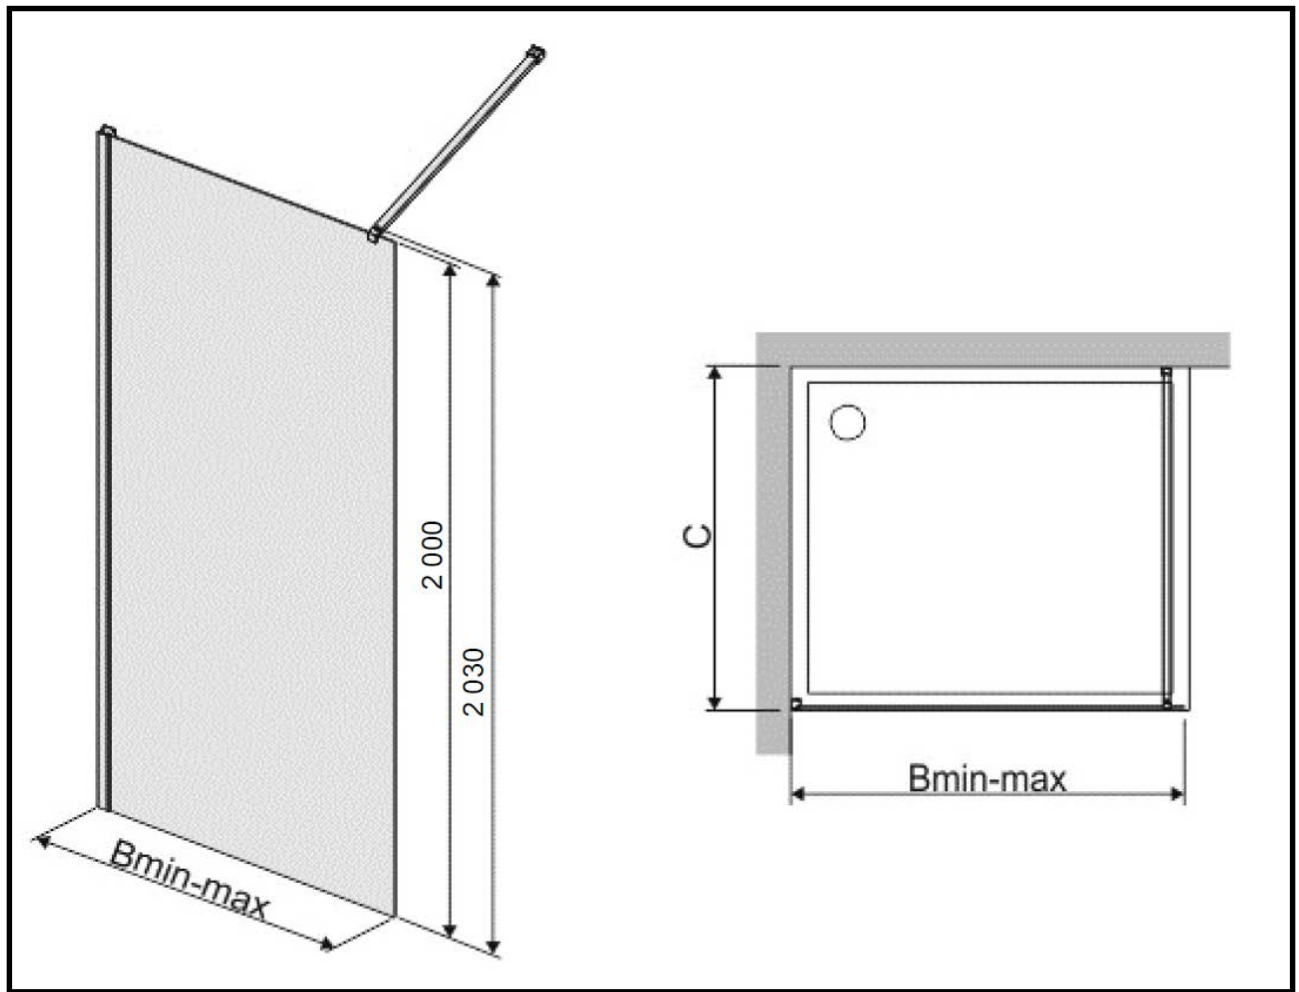

PAROI PMR

Vitrage Teinté Gris

Vitrage Central Opaque

- Hauteur : 2 000 mm
- Vitrage de Sécurité : 8 mm
 - Transparent
 - Central Opaque
 - Teinté Gris
- Profilés Aluminium
 - Argent Brillant
- Compensation Murale : 20 mm
- Barre de Stabilisation 1 200 mm recoupable
 - **FOURNIE**
- Installation
 - En Angle ou en Niche
- Option :
 - Barre Stabilisation plafond fixation sur le verre, recoupable

Barre Stabilisation

Plafond

Conforme à la norme EN-14428

Vitrage traité Glass Protect

Paroi RÉVERSIBLE

Profilé Mural SANS VIS APPARENTES

Montage RAPIDE Pose FACILE

Désignation	Vitrage Transparent	Vitrage Central Opaque	Vitrage Teinté Gris	B en mm	C en mm
OPEN 2 DOUCHE OUVERTE 70	L13OP70733	L13OP70713	L13OP70703	680-700	1 200
OPEN 2 DOUCHE OUVERTE 80	L13OP60833	L13OP60813	L13OP70703	780-800	1 200
OPEN 2 DOUCHE OUVERTE 90	L13OP60933	L13OP60913	L13OP70803	880-900	1 200
OPEN 2 DOUCHE OUVERTE 100	L13OP61033	L13OP61013	L13OP70903	980-1 000	1 200
OPEN 2 DOUCHE OUVERTE 110	L13OP61133	L13OP61113	L13OP71003	1 080-1 100	1 200
OPEN 2 DOUCHE OUVERTE 120	L13OP61233	L13OP61213	L13OP71103	1 180-1 200	1 200
OPEN 2 DOUCHE OUVERTE 130	L13OP81333	L13OP81313	L13OP81303	1 280-1300	1 200
OPEN 2 DOUCHE OUVERTE 140	L13OP61433	L13OP61413	L13OP71203	1 380-1 400	1 200
OPEN 2 DOUCHE OUVERTE 150	L13OP71533	Non Disponible	L13OP71403	1 480-1 500	1 200
OPEN 2 DOUCHE OUVERTE 160	L13OP71633	Non Disponible	L13OP71503	1 580-1 600	1 200