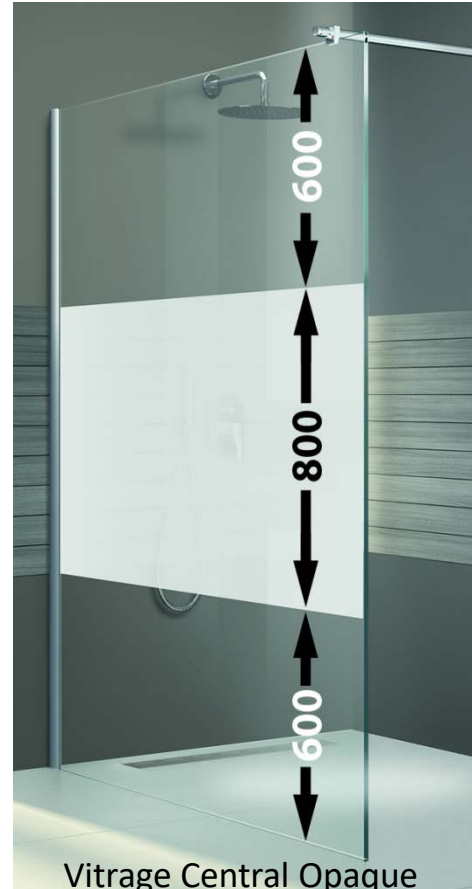

PAROI PMR

Vitrage Teinté Gris

Vitrage Central Opaque

- Hauteur : 2 000 mm
- Vitrage de Sécurité : 8 mm
 - Transparent
 - Central Opaque
 - Teinté Gris
- Profilés Aluminium
 - Argent Brillant
- Compensation Murale : 20 mm
- Barre de Stabilisation 1 200 mm recoupable
 - **FOURNIE**
- Installation
 - En Angle ou en Niche
- Option :
 - Barre Stabilisation plafond fixation sur le verre, recoupable

Barre Stabilisation

Plafond

Conforme à la norme EN-14428

Vitrage traité Glass Protect

Paroi RÉVERSIBLE

Profilé Mural SANS VIS APPARENTES

Montage RAPIDE Pose FACILE

Désignation	Vitrage Transparent	Vitrage Central Opaque	Vitrage Teinté Gris	B en mm	C en mm
OPEN 2 DOUCHE OUVERTE 70	L13OP70733	L13OP70713	L13OP70703	680-700	1 200
OPEN 2 DOUCHE OUVERTE 80	L13OP60833	L13OP60813	L13OP70703	780-800	1 200
OPEN 2 DOUCHE OUVERTE 90	L13OP60933	L13OP60913	L13OP70803	880-900	1 200
OPEN 2 DOUCHE OUVERTE 100	L13OP61033	L13OP61013	L13OP70903	980-1 000	1 200
OPEN 2 DOUCHE OUVERTE 110	L13OP61133	L13OP61113	L13OP71003	1 080-1 100	1 200
OPEN 2 DOUCHE OUVERTE 120	L13OP61233	L13OP61213	L13OP71103	1 180-1 200	1 200
OPEN 2 DOUCHE OUVERTE 130	L13OP81333	L13OP81313	L13OP81303	1 280-1300	1 200
OPEN 2 DOUCHE OUVERTE 140	L13OP61433	L13OP61413	L13OP71203	1 380-1 400	1 200
OPEN 2 DOUCHE OUVERTE 150	L13OP71533	Non Disponible	L13OP71403	1 480-1 500	1 200
OPEN 2 DOUCHE OUVERTE 160	L13OP71633	Non Disponible	L13OP71503	1 580-1 600	1 200