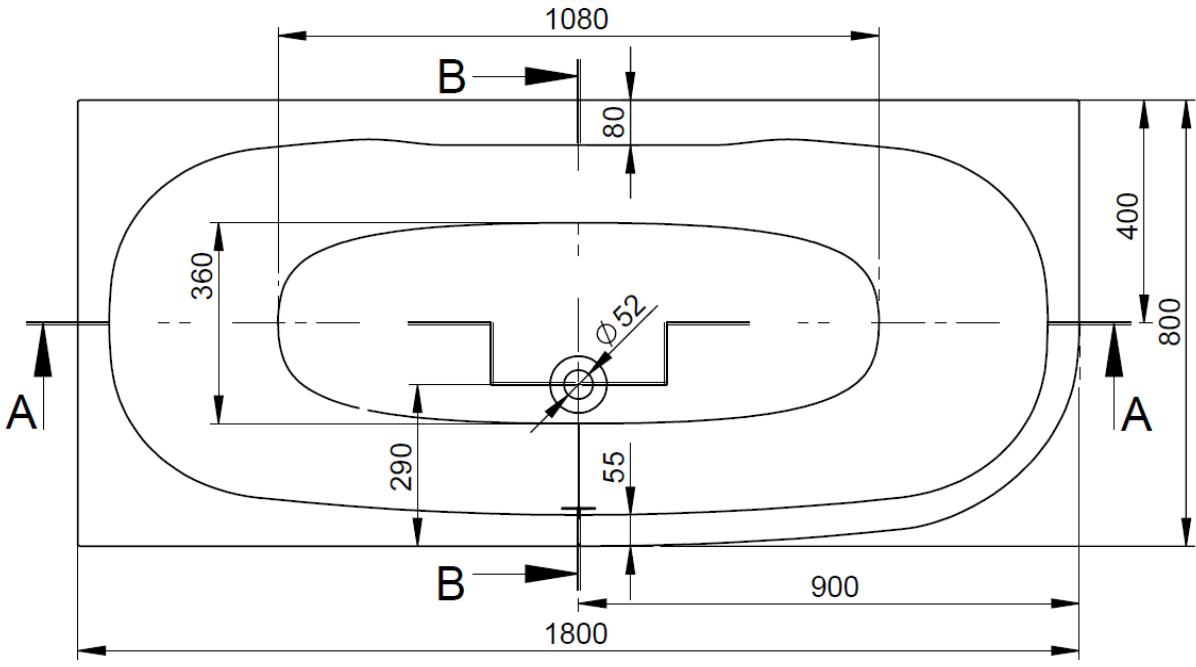

Version GAUCHE

Version GAUCHE

- Baignoire en Acrylique Sanitaire renforcé Monobloc avec tablier intégré
- Livré avec vidage et jeu de pieds métallique réglables
- Vidage Hors-Sol
- Dimensions : Capacité : Poids  
1 800 x 800 mm 280 L : 42 Kg
- Installation en Angle  
Version DROITE ou GAUCHE
- Montage robinetterie sur murale RECOMMANDÉ
- Accessoires :
  - Poignée
  - Kit de réparation matériaux de synthèse

Conforme  
à la norme  
EN-14516

Poignée

A-A

B-B

C

1 : 5