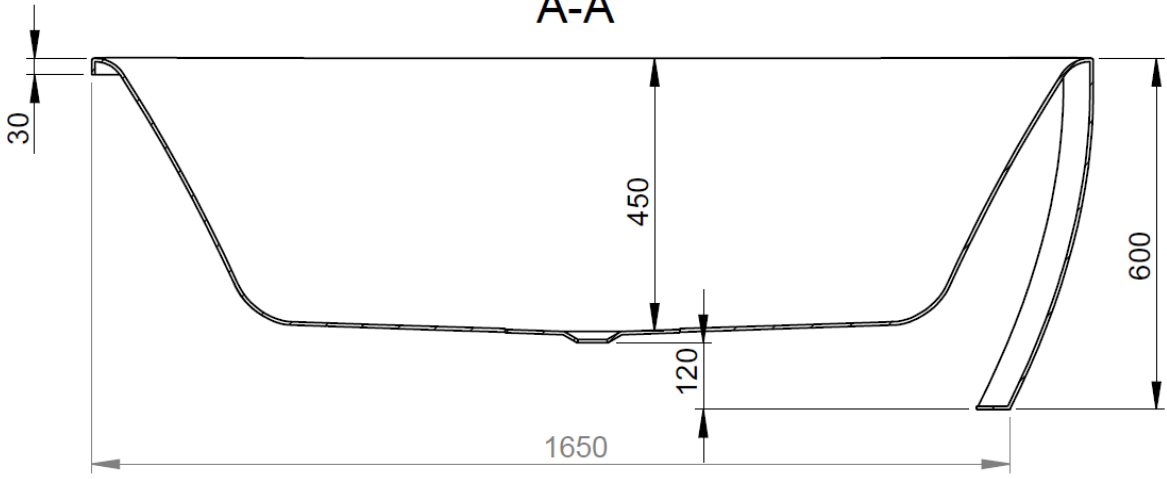

Version GAUCHE

Version GAUCHE

- Baignoire en Acrylique Sanitaire renforcé Monobloc avec tablier intégré
- Livré avec vidage et jeu de pieds métallique réglables
- Vidage Hors-Sol
- Dimensions : Capacité : Poids  
1 800 x 800 mm 280 L : 42 Kg
- Installation en Angle  
Version DROITE ou GAUCHE
- Montage robinetterie sur murale RECOMMANDÉ
- Accessoires :
  - Poignée
  - Kit de réparation matériaux de synthèse

Conforme  
à la norme  
EN-14516

Poignée

A-A

B-B

C

1 : 5