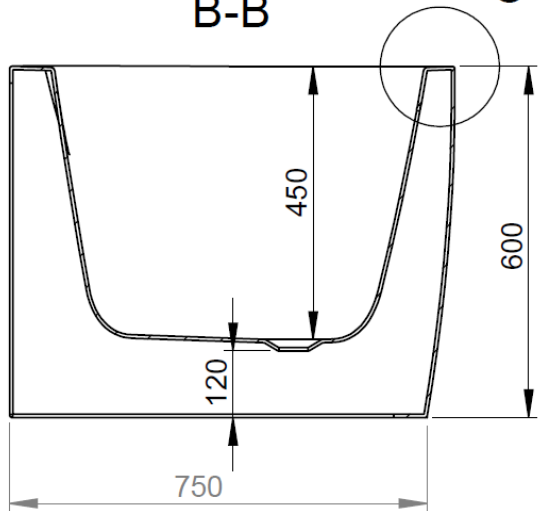

Version GAUCHE

Version GAUCHE

- Baignoire en Acrylique Sanitaire renforcé Monobloc avec tablier intégré
- Livré avec vidage et jeu de pieds métallique réglables
- Vidage Hors-Sol
- Dimensions : Capacité : Poids  
1 800 x 800 mm 280 L : 42 Kg
- Installation en Angle  
Version DROITE ou GAUCHE
- Montage robinetterie sur murale RECOMMANDÉ
- Accessoires :
  - Poignée
  - Kit de réparation matériaux de synthèse

Conforme  
à la norme  
EN-14516

Poignée

A-A

B-B

C

1 : 5