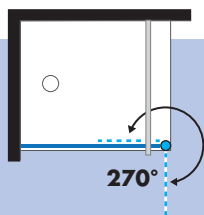

Paroi PRÉFACE avec volet mobile

- pivotant à 270°
- pivot relevable à l'ouverture
- stabilisation murale

FINITIONS

profilés blanc
argent brillant
argent satin
vitrage transparent
vitrage sérigraphié effet dépoli

DIMENSIONS

hauteur 195 cm
largeurs : 70, 80, 90, 100,
110, 120 et 140 cm
volet mobile largeur 33,5 cm

* Serviteur de douche en aluminium
 finition chromé mat, Réf. L2000500
PP HT 2020 : 102 €
Dimensions LHP : 21 x 61 x 11 cm