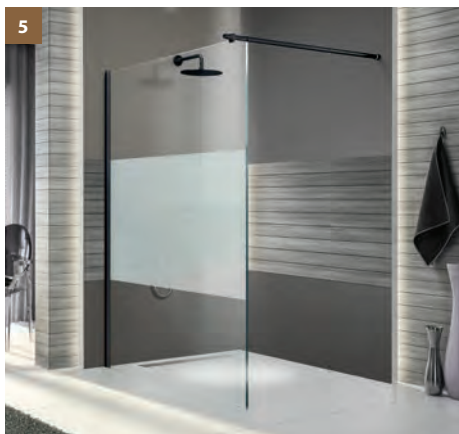

150 x 150
145 x 145
140 x 140
135 x 135

190 x 90

175 x 120 x 80

à partir de
2490€ HT

DIVA

Baignoire ovale indépendante en béton minéral.
Livrée avec vidage et pieds métalliques réglables
Vidage non encastré
Montage robinetterie sur pied recommandé.
Garantie 7 ans.

Dimensions	
L 160 x 170	
L 170 x 175	
L 180 x 180	

à partir de
3425€ HT

LA BRILLANTE

Baignoire indépendante en béton minéral.
Installation en milieu de mur et asymétrique gauche
ou droite. Livrée avec vidage et pieds métalliques
réglables. Vidage non encastré.
Garantie 7 ans.

Dimensions	
L 180 x 80	

Version asymétrique gauche

DOUCHE OUVERTE		DOUCHE FERMÉE	
FRISBEE	hauteur max 2000 mm découpe en encoche découpe en biais 11 choix de vitrages profilés argent brillant et noir mat	FRISBEE	hauteur max 2000 mm découpe en encoche découpe en biais 11 choix de vitrages profilés argent brillant
ARTY avec volet mobile ARTY SOLO	hauteur max 2200 mm découpe en encoche découpe en biais 11 choix de vitrages choix de 4 finitions de profilés	ARTY	hauteur max 2200 mm découpe en encoche découpe en biais 11 choix de vitrages choix de 4 finitions de profilés
OPEN 2	hauteur max 2250 mm découpe en encoche découpe en biais 10 choix de vitrages profilés argent brillant ou noir		