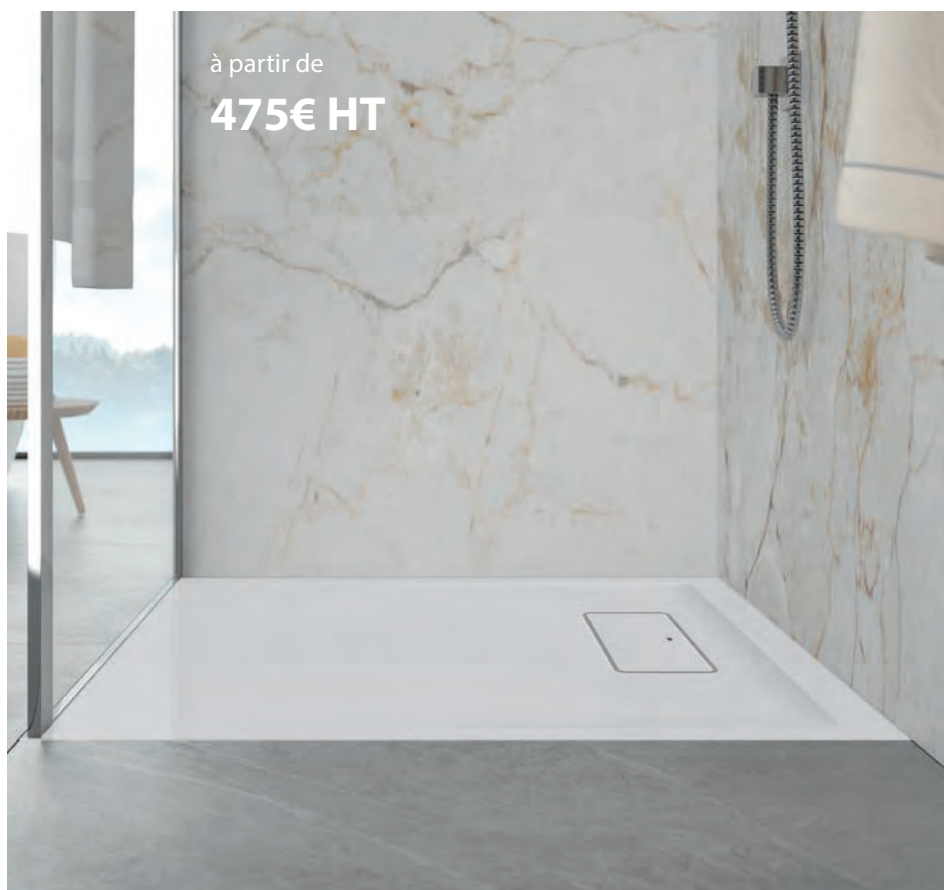

TIM

Receveur en béton minéral surface lisse.
Receveur en béton minéral avec une couche de Gelcoat sanitaire traité anti-UV.
Extra-plat épaisseur 30 mm. Livré avec cache-bonde blanc.
À équiper d'une bonde Ø 90 mm.
Garantie 2 ans.

Couleur

Blanc

Hauteur 3 cm

L. 80 à 160 cm

l. 80 à 100 cm

SPACE LINE

Receveur extra-plat en acrylique sanitaire de 4 mm d'épaisseur renforcé.

28 tailles spécialement étudiées pour un montage parfait avec les parois de notre catalogue.

Livré avec bonde extra plate avec un débit supérieur à 40 litres mn.

Livré avec cache bonde design coloris blanc.

Disponible également avec fond antidérapant pour renforcer la sécurité.

Garantie 2 ans.

Couleur

Blanc

Hauteur 3 cm

L. 80 à 180 cm

l. 80 à 100 cm