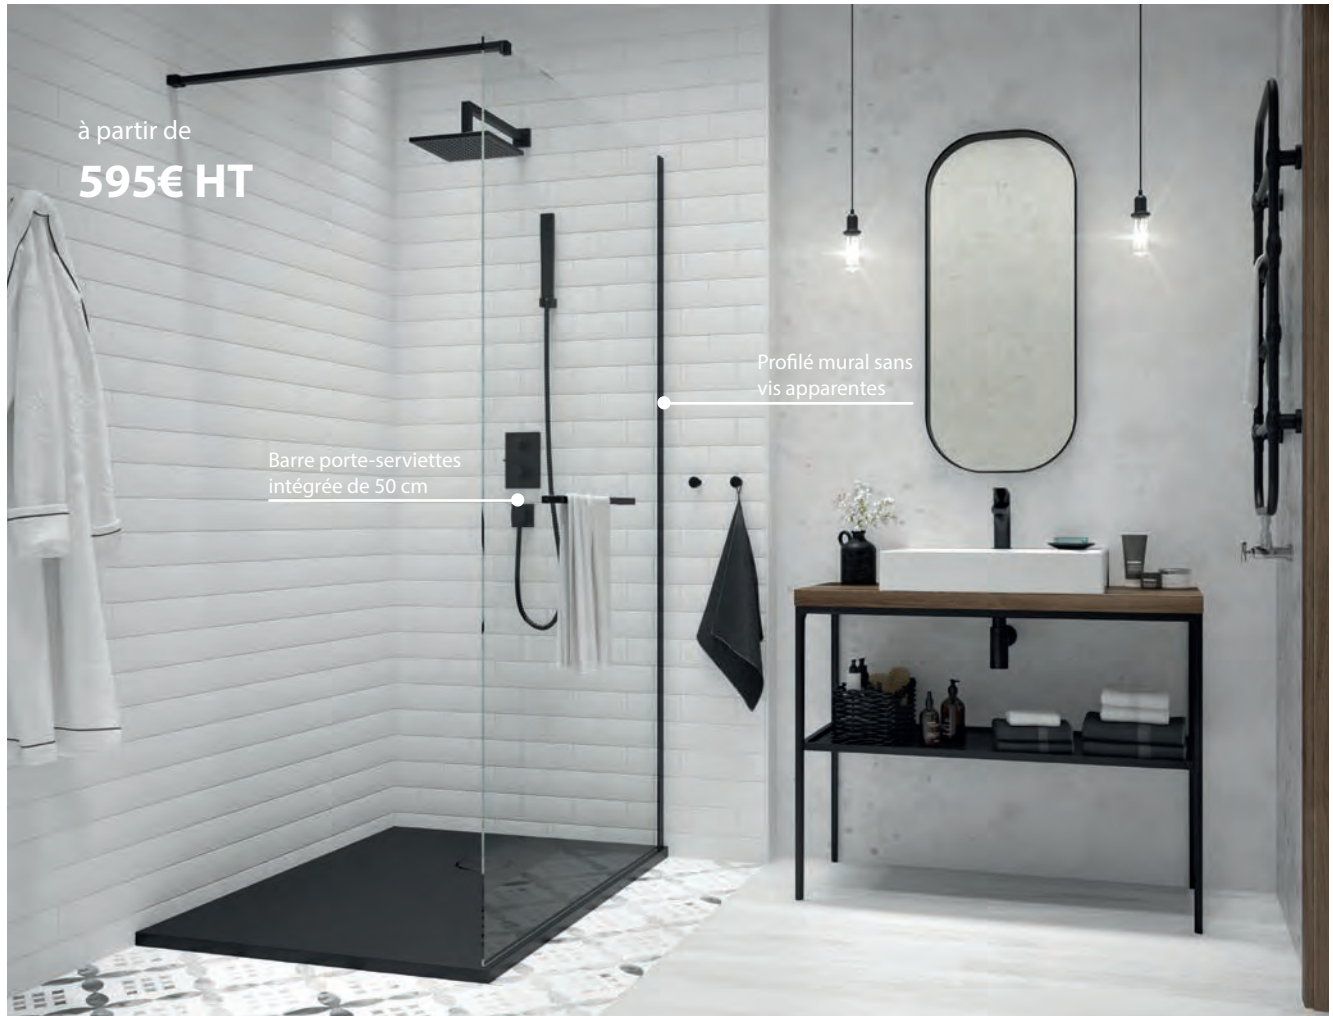

à partir de
595€ HT

Barre porte-serviettes
intégrée de 50 cm

Profilé mural sans
vis apparentes

FRISBEE

Pari fixe réversible avec porte-serviettes.
Verre de sécurité 6 mm traité anticalcaire.
Profilé mural sans vis apparentes.
Barre porte-serviettes L 50 cm.
Avec barre de renfort L 120 cm recoupable.
Hauteur 200 cm. Garantie 2 ans.